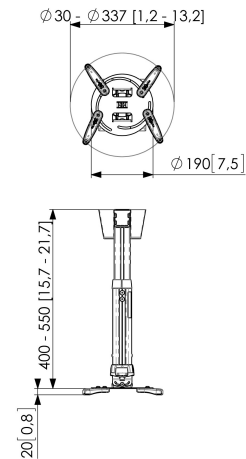

## PPC 1540 Support de plafond pour projecteur

Le PPC 1540 est un support de projecteur réglable en hauteur conçu spécialement pour la dernière génération de projecteurs pesant jusqu'à 15 kg. Cette interface de projecteur est équipée d'un dispositif de réglage permettant un alignement précis avec la surface de projection. Le projecteur reste en position une fois aligné. En tournant la bague de friction unique, vous pouvez éliminer tout le jeu des raccords d'interface et faire du support une solution solide et très stable.

## PPC 1540 Support de plafond pour projecteur

Vous pouvez utiliser les kits de montage de projecteur réglables en hauteur si vous ne connaissez pas la hauteur du plafond ou recherchez une solution flexible. Ces supports sont disponibles en 3 longueurs offrant un réglage en hauteur variable de 400 à 1350 mm. Le CIS® Cable Inlay System est installé sur toute la longueur du montant et permet même la mise en place des câbles après l'installation. Le CIS® offre suffisamment d'espace pour tous les câbles exigés et vous permet de masquer tous les câbles en quelques secondes à peine.

### Informations logistiques

Code de produit EAN	8712285325168
Poids net (kg)	3.3
Single Box Width (mm)	258
Single Box Length (mm)	428
Single Box Height (mm)	136