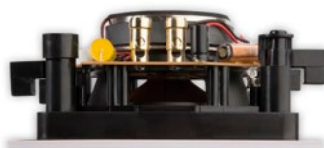

HPSQ525

En finnois, Happi signifie l'oxygène, le plein air. Happi caractérise toute la série, car il reflète le confort absolu dans un design parfait. Grâce à leur système de fixation ingénieux, ces enceintes sans cadre avec une grille épurée s'intègrent facilement dans la cuisine, le séjour, la salle de bains ou sur la terrasse. Très compacte, la HPSQ525 s'intègre parfaitement dans les pièces de 30-40 m².

Vous voulez donner du cachet à votre cuisine ? La HPSQ525 apporte la touche design idéale : compacte et contenue.

CARACTÉRISTIQUES

portée	<50 m ²
fibre	chaleureux
système	2 voies coaxial
woofer	5,25" cône alu. bord caoutchouc
tweeter	0,75" dôme pivotant néodyme alu.
puissance max.	60 W
sensibilité	88 dB
impédance	8 Ω
plage de fréquences	50 Hz - 20 kHz
dim. de découpe (Ø)	148 x 148 mm
dimensions (Ø x d)	170 x 170 x 75 mm
poids / pièce	1 kg
boîtier	ABS
couleur	blanc
compléments	peut être peint tweeter pivotant résistant aux éclaboussures
options	KITSQ1