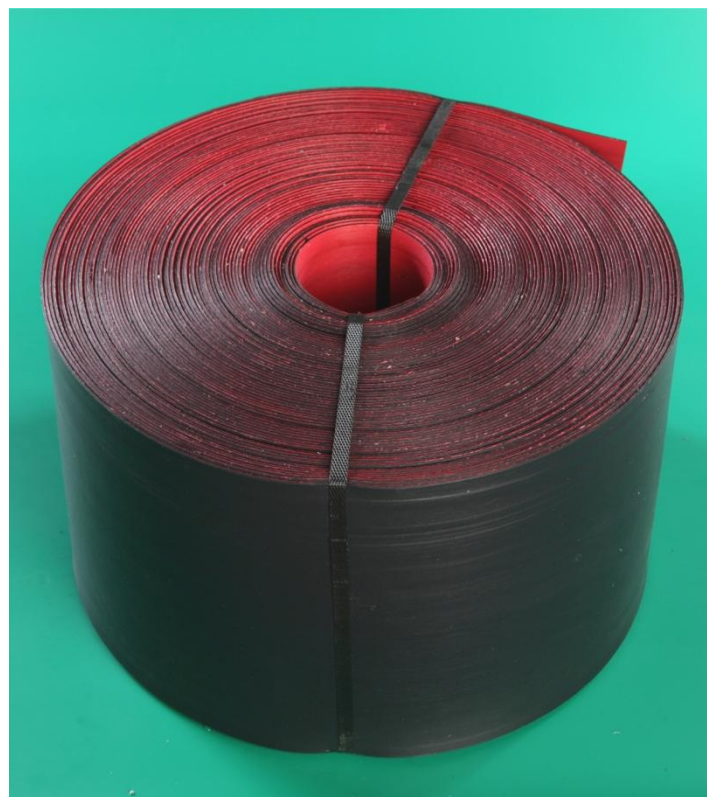

**COUVRE-CABLES PLATS COULEUR BRIQUE PE-HD**  
**PLATTE KABELBESCHERMERS KLEUR BRUIN-ROOD**  
**PE-HD**  
**CABLE COVER PE-HD RED-BROWN COLOUR**

REF	DIMENSIONS – AFMETINGEN – SIZES	POIDS – GEWICHT – WEIGHT
CCR22020	50 m – 220 mmX2mm	23,850 kg