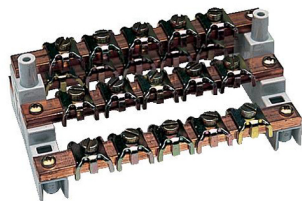

**No. Réf. 610020 | No. Art. 011012901099**

Description: Jeu de barres 3P+N 160A

EAN 5413656100201

Produits &gt; Boîtes et coffrets en matière isolante &gt; Boîtes en matière isolante

NO DATA AVAILABLE

Image représentative

**Descripteurs**

Category	Boîtes en matière isolante
Famille	Fix-o-Rail Senior

**Caractéristiques**

Type d'enveloppes	Accessoire à usage général
Produit/Accessoire	Accessoire
Fonctionnalité produit / accessoire	4P barres RSTN 160A