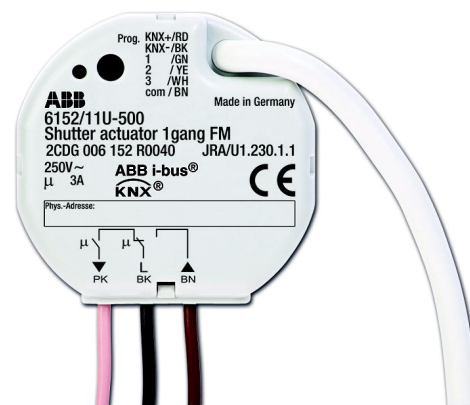

ABB i-bus KNX, 6152/11 U-500

KNX jaloezieaktor 1v KNX Inbouw

Specificaties

Jaloezie-actor bussysteem

6152-0-0040 / 6152/11 U-500

Kenmerk	Waarde
Bussysteem KNX	Ja
Bussysteem Powerline	Nee
Max. aantal jaloezie-uitgangen	1
Schakelstroom ohms (a)	3
Type stroom	AC
Montagewijze	Inbouw

Kenmerk	Waarde
Met LED indicatie	Nee
Manuele bediening	Nee
Busaansluiting incl.	Ja
Met schakelfunctie	Ja
Beschermingsgraad (IP)	IP20

Voor meer informatie neem contact op met:

ABB n.v.

Hoge Wei 27

B-1930 Zaventem