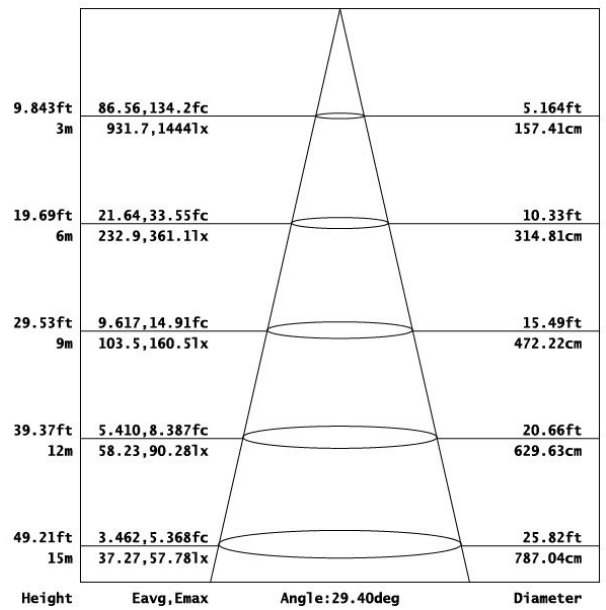

Projecteur LED Evolve Spot lumière blanc neutral 4500K 70W avec chassis noir en aluminium, verre de sécurité et réflecteur de 60 degrés.

Spécifications technique

Référence	FL70W03-4500-60
Puissance LED (W)	64-66
Puissance du système (W)	70-73
Facteur de puissance	0,9
Sortie Lumen (Lm)	5900
Lm/W	84
Angle de rayonnement (°)	60
Température de couleur (K)	4500
Rendu de couleur CRI	82
Solidité de la couleur SDCM	<3
Code Flux	92 98 99 95 101
Degré de protection IP	IP66
Valeur IK	IK08
Poids (kg)	5,1
Couleur	noir
Câble	1,5m H05RN-F
EAN	5420076202750
Température de travail (°C)	-20~+50
Tension (Vac)	85-265
Fréquence (Hz)	50
Classe d'énergie	A
Puce LED	45MIL 1,5W
Type de LED	Bridgelux
Nombre de LEDs	48
Contrôleur inclus	oui
Contrôleur interne/externe	interne
Voltage contrôleur (V)	30-46
Courant contrôleur (mA)	2000
Garantie (Ans)	3
Dimmable	non
Résistant au chlore	non
Résistant aux UV	non
Résistant à l'eau de mer	non
Dimensions (LxBxH)	330x250x75mm
Durée de vie (heures)	L70(10k) >59.000

Lumen diagramme de distribution

Course distance

Spectre de distribution

Durée de vie

Accessoires

FLSTANGMINI-B	Tige mini 50cm grise-alu pour projecteur Evolve
FLSTANG-B	Tige 80cm noir pour projecteur Evolve
FL-POLE	Bouchon de pile 60mm Evolve
FLSPIKE-B	Piquet Evolve 25cm noir
LOV24B	Louvre pour projecteur Evolve 24W noir IP66
IP68-connect	Kit de connexion 3 poles 4mm ² male/female