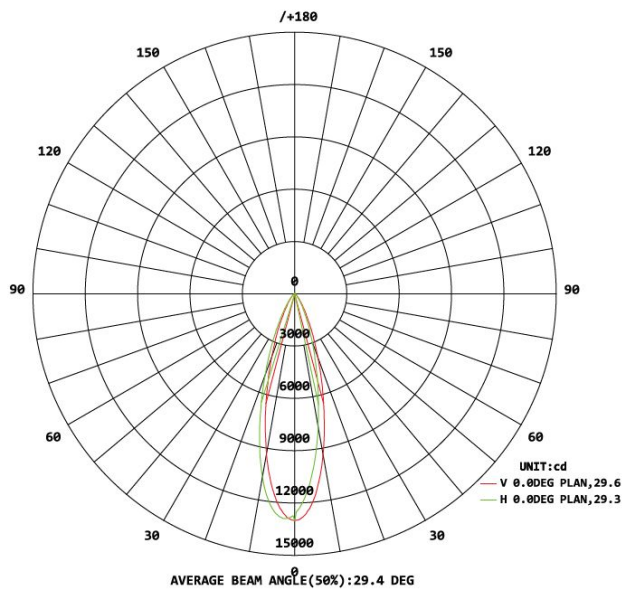

Projecteur LED Evolve Spot lumière blanc neutral 4500K 70W avec chassis noir en aluminium, verre de sécurité et réflecteur de 60 degrés.

Spécifications technique

Référence	FL70W03-4500-60
Puissance LED (W)	64-66
Puissance du système (W)	70-73
Facteur de puissance	0,9
Sortie Lumen (Lm)	5900
Lm/W	84
Angle de rayonnement (°)	60
Température de couleur (K)	4500
Rendu de couleur CRI	82
Solidité de la couleur SDCM	<3
Code Flux	92 98 99 95 101
Degré de protection IP	IP66
Valeur IK	IK08
Poids (kg)	5,1
Couleur	noir
Câble	1,5m H05RN-F
EAN	5420076202750
Température de travail (°C)	-20~+50
Tension (Vac)	85-265
Fréquence (Hz)	50
Classe d'énergie	A
Puce LED	45MIL 1,5W
Type de LED	Bridgelux
Nombre de LEDs	48
Contrôleur inclus	oui
Contrôleur interne/externe	interne
Voltage contrôleur (V)	30-46
Courant contrôleur (mA)	2000
Garantie (Ans)	3
Dimmable	non
Résistant au chlore	non
Résistant aux UV	non
Résistant à l'eau de mer	non
Dimensions (LxBxH)	330x250x75mm
Durée de vie (heures)	L70(10k) >59.000

Lumen diagramme de distribution

Course distance

Spectre de distribution

Durée de vie

Accessoires

FLSTANGMINI-B	Tige mini 50cm grise-alu pour projecteur Evolve
FLSTANG-B	Tige 80cm noir pour projecteur Evolve
FL-POLE	Bouchon de pile 60mm Evolve
FLSPIKE-B	Piquet Evolve 25cm noir
LOV24B	Louvre pour projecteur Evolve 24W noir IP66
IP68-connect	Kit de connexion 3 poles 4mm ² male/female