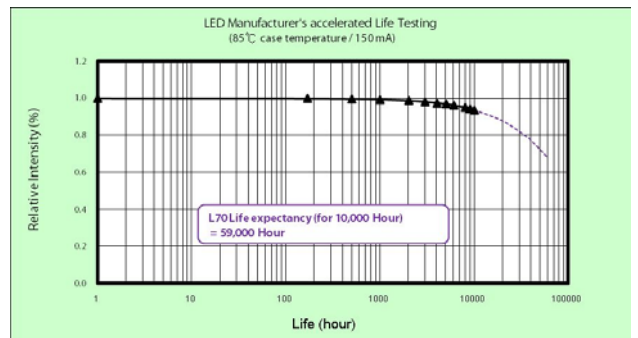

Durée de vie

Accessoires

FLSTANGMINI-B	Tige mini 50cm grise-alu pour projecteur Evolve
FLSTANG-B	Tige 80cm noir pour projecteur Evolve
FL-POLE	Bouchon de pile 60mm Evolve
FLSPIKE-B	Piquet Evolve 25cm noir
LOV24B	Louvre pour projecteur Evolve 24W noir IP66
IP68-connect	Kit de connexion 3 poles 4mm² male/female