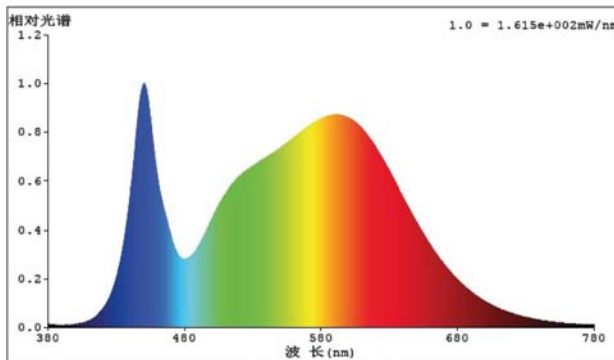

Spectre de distribution