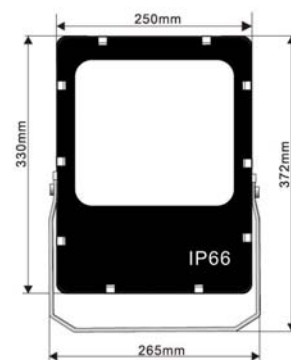

Projecteur LED Evolve Spot lumière blanc neutral 4500K 70W avec chassis noir en aluminium, verre de sécurité et réflecteur de 60 degrés.

Spécifications technique

Référence	FL70W03-4500-60
Puissance LED (W)	64-66
Puissance du système (W)	70-73
Facteur de puissance	0,9
Sortie Lumen (Lm)	5900
Lm/W	84
Angle de rayonnement (°)	60
Température de couleur (K)	4500
Rendu de couleur CRI	82
Solidité de la couleur SDCM	<3
Code Flux	92 98 99 95 101
Degré de protection IP	IP66
Valeur IK	IK08
Poids (kg)	5,1
Couleur	noir
Câble	1,5m H05RN-F
EAN	5420076202750
Température de travail (°C)	-20~+50
Tension (Vac)	85-265
Fréquence (Hz)	50
Classe d'énergie	A
Puce LED	45MIL 1,5W
Type de LED	Bridgelux
Nombre de LEDs	48
Contrôleur inclus	oui
Contrôleur interne/externe	interne
Voltage contrôleur (V)	30-46
Courant contrôleur (mA)	2000
Garantie (Ans)	3
Dimmable	non
Résistant au chlore	non
Résistant aux UV	non
Résistant à l'eau de mer	non
Dimensions (LxBxH)	330x250x75mm
Durée de vie (heures)	L70(10k) >59.000

Lumen diagramme de distribution

Course distance

Spectre de distribution

Durée de vie

Accessoires

FLSTANGMINI-B	Tige mini 50cm grise-alu pour projecteur Evolve
FLSTANG-B	Tige 80cm noir pour projecteur Evolve
FL-POLE	Bouchon de pile 60mm Evolve
FLSPIKE-B	Piquet Evolve 25cm noir
LOV24B	Louvre pour projecteur Evolve 24W noir IP66
IP68-connect	Kit de connexion 3 poles 4mm ² male/female