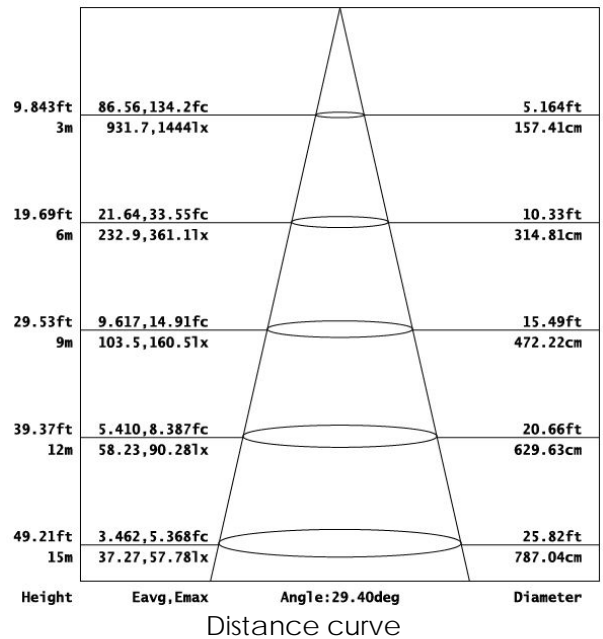

LED projector Evolve spot 70W warm wit 3000K met smalle lichtbundel in zwartkleurige aluminium behuizing met transparant veiligheidsglas en 60gr reflector.

Technische specificaties:

Referentie	FL70W03-3000-60
LED vermogen (W)	64-66
Systeem vermogen (W)	70-73
Power factor	0,9
Lumen output (Lm)	5600
Lm/W	80
Verlichtingshoek (°)	60
Kleurtemperatuur (K)	3000
Kleurweergave CRI	82
Kleurvastheid SDCM	<3
Flux code	92 98 99 95 101
IP waarde	IP66
IK waarde	IK08
Gewicht (kg)	5,1
Kleur	zwart
Aansluitkabel	1,5m H05RN-F
EAN code	5420076202729
Werktemperatuur (°C)	-20~+50
Aansluitspanning (Vac)	85-265
Frequentie (Hz)	50
Energie klasse	A
Ledchip	45MIL 1,5W
Ledfabrikant	Bridgelux
Aantal LEDs	48
Driver inbegrepen	ja
Driver intern/extern	intern
Driver uitgangsspanning (V)	30-46
Driver uitgangsstroom (mA)	2000
Garantie (jaar)	3
Dimbaar	nee
Chloor bestendig	nee
UV bestendig	nee
Zeewater bestendig	nee
Afmetingen (LxBxH)	330x250x75mm
Levensduur	L70(10k) >59.000