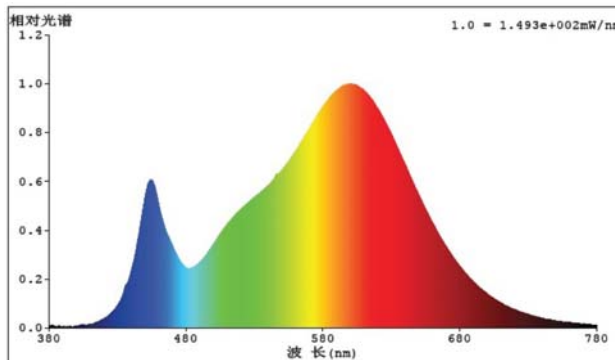

LED projector Evolve spot 70W warm wit 3000K met smalle lichtbundel in zwartkleurige aluminium behuizing met transparant veiligheidsglas en 60gr reflector.

Technische specificaties:

Referentie	FL70W03-3000-60
LED vermogen (W)	64-66
Systeem vermogen (W)	70-73
Power factor	0,9
Lumen output (Lm)	5600
Lm/W	80
Verlichtingshoek (°)	60
Kleurtemperatuur (K)	3000
Kleurweergave CRI	82
Kleurvastheid SDCM	<3
Flux code	92 98 99 95 101
IP waarde	IP66
IK waarde	IK08
Gewicht (kg)	5,1
Kleur	zwart
Aansluitkabel	1,5m H05RN-F
EAN code	5420076202729
Werktemperatuur (°C)	-20~+50
Aansluitspanning (Vac)	85-265
Frequentie (Hz)	50
Energie klasse	A
Ledchip	45MIL 1,5W
Ledfabrikant	Bridgelux
Aantal LEDs	48
Driver inbegrepen	ja
Driver intern/extern	intern
Driver uitgangsspanning (V)	30-46
Driver uitgangsstroom (mA)	2000
Garantie (jaar)	3
Dimbaar	nee
Chloor bestendig	nee
UV bestendig	nee
Zeewater bestendig	nee
Afmetingen (LxBxH)	330x250x75mm
Levensduur	L70(10k) >59.000