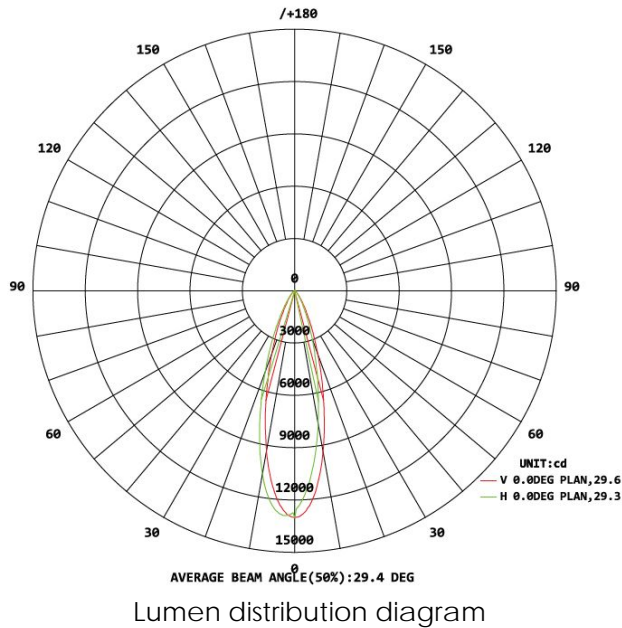

LED projector Evolve spot 70W warm wit 3000K met smalle lichtbundel in zwartkleurige aluminium behuizing met transparant veiligheidsglas en 60gr reflector.

Technische specificaties:

Referentie	FL70W03-3000-60
LED vermogen (W)	64-66
Systeem vermogen (W)	70-73
Power factor	0,9
Lumen output (Lm)	5600
Lm/W	80
Verlichtingshoek (°)	60
Kleurtemperatuur (K)	3000
Kleurweergave CRI	82
Kleurvastheid SDCM	<3
Flux code	92 98 99 95 101
IP waarde	IP66
IK waarde	IK08
Gewicht (kg)	5,1
Kleur	zwart
Aansluitkabel	1,5m H05RN-F
EAN code	5420076202729
Werktemperatuur (°C)	-20~+50
Aansluitspanning (Vac)	85-265
Frequentie (Hz)	50
Energie klasse	A
Ledchip	45MIL 1,5W
Ledfabrikant	Bridgelux
Aantal LEDs	48
Driver inbegrepen	ja
Driver intern/extern	intern
Driver uitgangsspanning (V)	30-46
Driver uitgangsstroom (mA)	2000
Garantie (jaar)	3
Dimbaar	nee
Chloor bestendig	nee
UV bestendig	nee
Zeewater bestendig	nee
Afmetingen (LxBxH)	330x250x75mm
Levensduur	L70(10k) >59.000