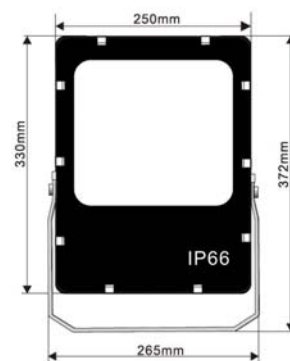

LED projector Evolve spot 70W warm wit 3000K met smalle lichtbundel in zwartkleurige aluminium behuizing met transparant veiligheidsglas en 60gr reflector.

Technische specificaties:

Referentie	FL70W03-3000-60
LED vermogen (W)	64-66
Systeem vermogen (W)	70-73
Power factor	0,9
Lumen output (Lm)	5600
Lm/W	80
Verlichtingshoek (°)	60
Kleurtemperatuur (K)	3000
Kleurweergave CRI	82
Kleurvastheid SDCM	<3
Flux code	92 98 99 95 101
IP waarde	IP66
IK waarde	IK08
Gewicht (kg)	5,1
Kleur	zwart
Aansluitkabel	1,5m H05RN-F
EAN code	5420076202729
Werktemperatuur (°C)	-20~+50
Aansluitspanning (Vac)	85-265
Frequentie (Hz)	50
Energie klasse	A
Ledchip	45MIL 1,5W
Ledfabrikant	Bridgelux
Aantal LEDs	48
Driver inbegrepen	ja
Driver intern/extern	intern
Driver uitgangsspanning (V)	30-46
Driver uitgangsstroom (mA)	2000
Garantie (jaar)	3
Dimbaar	nee
Chloor bestendig	nee
UV bestendig	nee
Zeewater bestendig	nee
Afmetingen (LxBxH)	330x250x75mm
Levensduur	L70(10k) >59.000

Accessoires

FLSTANGMINI-B	Stang mini 50cm zwart voor Evolve projector
FLSTANG-B	Stang 80cm zwart voor Evolve projector
FL-POLE	Paal opzetstuk 60mm Evolve
FLSPIKE-B	Grondpin Evolve 25cm zwart
LOV24B	Flap voor Evolve projector 24W zwart IP66
IP68-connect	Verbindingsset 3-polig IP68 4mm ² male-female