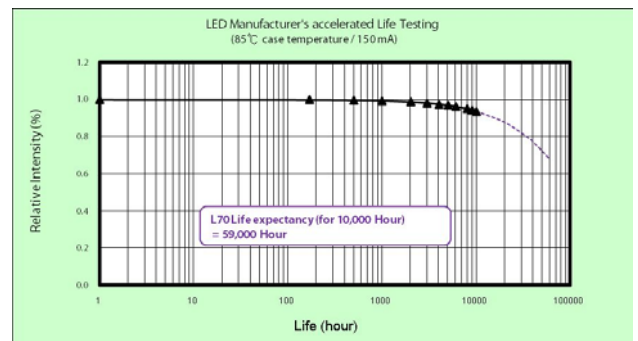

LED projector Evolve spot 70W warm wit 3000K met smalle lichtbundel in zwartkleurige aluminium behuizing met transparant veiligheidsglas en 60gr reflector.

Technische specificaties:

Referentie	FL70W03-3000-60
LED vermogen (W)	64-66
Systeem vermogen (W)	70-73
Power factor	0,9
Lumen output (Lm)	5600
Lm/W	80
Verlichtingshoek (°)	60
Kleurtemperatuur (K)	3000
Kleurweergave CRI	82
Kleurvastheid SDCM	<3
Flux code	92 98 99 95 101
IP waarde	IP66
IK waarde	IK08
Gewicht (kg)	5,1
Kleur	zwart
Aansluitkabel	1,5m H05RN-F
EAN code	5420076202729
Werktemperatuur (°C)	-20~+50
Aansluitspanning (Vac)	85-265
Frequentie (Hz)	50
Energie klasse	A
Ledchip	45MIL 1,5W
Ledfabrikant	Bridgelux
Aantal LEDs	48
Driver inbegrepen	ja
Driver intern/extern	intern
Driver uitgangsspanning (V)	30-46
Driver uitgangsstroom (mA)	2000
Garantie (jaar)	3
Dimbaar	nee
Chloor bestendig	nee
UV bestendig	nee
Zeewater bestendig	nee
Afmetingen (LxBxH)	330x250x75mm
Levensduur	L70(10k) >59.000