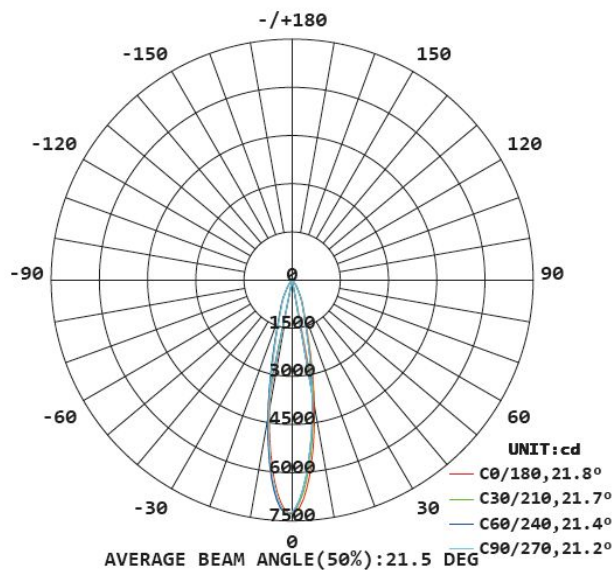

LED projector Evolve spot 24W warm wit 3000K met smalle lichtbundel in zwartkleurige aluminium behuizing met transparant veiligheidsglas en 60gr reflector.

Technische specificaties:

Referentie	FL24W03-3000-60
LED vermogen (W)	22,3-23,5
Systeem vermogen (W)	24,5-26,5
Power factor	0,9
Lumen output (Lm)	2000
Lm/W	83
Verlichtingshoek (°)	60
Kleurtemperatuur (K)	3000
Kleurweergave CRI	82
Kleurvastheid SDCM	<3
Flux code	93 98 99 96 102
IP waarde	IP66
IK waarde	IK08
Gewicht (kg)	1,87
Kleur	zwart
Aansluitkabel	1,5m H05RN-F
EAN code	5420076202484
Werktemperatuur (°C)	-20~+50
Aansluitspanning (Vac)	85-265
Frequentie (Hz)	50
Energie klasse	A
Ledchip	45MIL 1W
Ledfabrikant	Bridgelux
Aantal LEDs	24
Driver inbegrepen	ja
Driver intern/extern	intern
Driver uitgangsspanning (V)	24-28
Driver uitgangsstroom (mA)	900
Garantie (jaar)	3
Dimbaar	nee
Chloor bestendig	nee
UV bestendig	nee
Zeewater bestendig	nee
Afmetingen (LxBxH)	222x170x46mm
Levensduur	L70(10k) >59.000

Lumen distribution diagram

Distance curve

Spectrum distribution

Lifetime

Accessoires

FLSTANGMINI-B	Stang mini 50cm zwart voor Evolve projector
FLSTANG-B	Stang 80cm zwart voor Evolve projector
FL-POLE	Paal opzetstuk 60mm Evolve
FLSPIKE-B	Grondpin Evolve 25cm zwart
LOV24B	Flap voor Evolve projector 24W zwart IP66
IP68-connect	Verbindingsset 3-polig IP68 4mm ² male-female