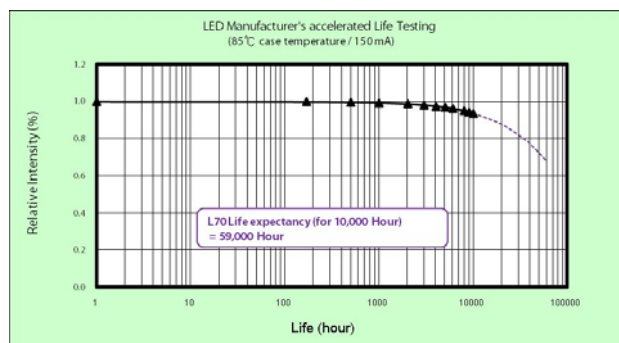

Lifetime

Accessoires

FLSTANGMINI-B	Stang mini 50cm zwart voor Evolve projector
FLSTANG-B	Stang 80cm zwart voor Evolve projector
FL-POLE	Paal opzetstuk 60mm Evolve
FLSPIKE-B	Grondpin Evolve 25cm zwart
LOV24B	Flap voor Evolve projector 24W zwart IP66
IP68-connect	Verbindingsset 3-polig IP68 4mm² male-female