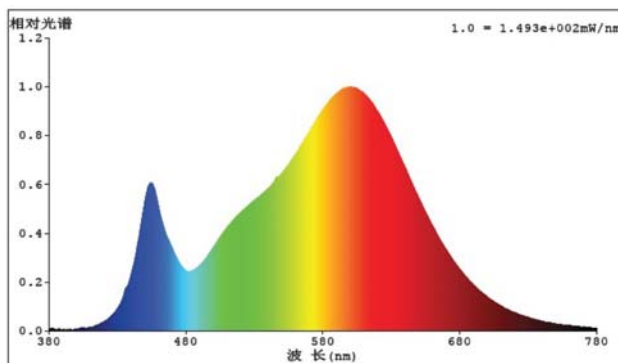

Spectrum distribution