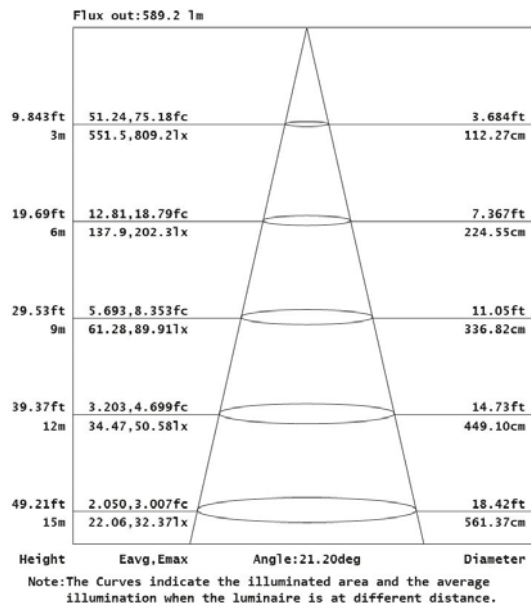

LED projector Evolve spot 24W warm wit 3000K met smalle lichtbundel in zwartkleurige aluminium behuizing met transparant veiligheidsglas en 60gr reflector.

Technische specificaties:

Referentie	FL24W03-3000-60
LED vermogen (W)	22,3-23,5
Systeem vermogen (W)	24,5-26,5
Power factor	0,9
Lumen output (Lm)	2000
Lm/W	83
Verlichtingshoek (°)	60
Kleurtemperatuur (K)	3000
Kleurweergave CRI	82
Kleurvastheid SDCM	<3
Flux code	93 98 99 96 102
IP waarde	IP66
IK waarde	IK08
Gewicht (kg)	1,87
Kleur	zwart
Aansluitkabel	1,5m H05RN-F
EAN code	5420076202484
Werktemperatuur (°C)	-20~+50
Aansluitspanning (Vac)	85-265
Frequentie (Hz)	50
Energie klasse	A
Ledchip	45MIL 1W
Ledfabrikant	Bridgelux
Aantal LEDs	24
Driver inbegrepen	ja
Driver intern/extern	intern
Driver uitgangsspanning (V)	24-28
Driver uitgangsstroom (mA)	900
Garantie (jaar)	3
Dimbaar	nee
Chloor bestendig	nee
UV bestendig	nee
Zeewater bestendig	nee
Afmetingen (LxBxH)	222x170x46mm
Levensduur	L70(10k) >59.000

Lumen distribution diagram

Distance curve

Spectrum distribution

Lifetime

Accessoires

FLSTANGMINI-B	Stang mini 50cm zwart voor Evolve projector
FLSTANG-B	Stang 80cm zwart voor Evolve projector
FL-POLE	Paal opzetstuk 60mm Evolve
FLSPIKE-B	Grondpin Evolve 25cm zwart
LOV24B	Flap voor Evolve projector 24W zwart IP66
IP68-connect	Verbindingsset 3-polig IP68 4mm ² male-female