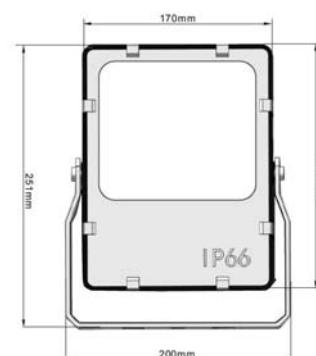

LED projector Evolve spot 24W warm wit 3000K met smalle lichtbundel in zwartkleurige aluminium behuizing met transparant veiligheidsglas en 60gr reflector.

Technische specificaties:

Referentie	FL24W03-3000-60
LED vermogen (W)	22,3-23,5
Systeem vermogen (W)	24,5-26,5
Power factor	0,9
Lumen output (Lm)	2000
Lm/W	83
Verlichtingshoek (°)	60
Kleurtemperatuur (K)	3000
Kleurweergave CRI	82
Kleurvastheid SDCM	<3
Flux code	93 98 99 96 102
IP waarde	IP66
IK waarde	IK08
Gewicht (kg)	1,87
Kleur	zwart
Aansluitkabel	1,5m H05RN-F
EAN code	5420076202484
Werktemperatuur (°C)	-20~+50
Aansluitspanning (Vac)	85-265
Frequentie (Hz)	50
Energie klasse	A
Ledchip	45MIL 1W
Ledfabrikant	Bridgelux
Aantal LEDs	24
Driver inbegrepen	ja
Driver intern/extern	intern
Driver uitgangsspanning (V)	24-28
Driver uitgangsstroom (mA)	900
Garantie (jaar)	3
Dimbaar	nee
Chloor bestendig	nee
UV bestendig	nee
Zeewater bestendig	nee
Afmetingen (LxBxH)	222x170x46mm
Levensduur	L70(10k) >59.000

Lumen distribution diagram

Distance curve

Spectrum distribution

Lifetime

Accessoires

FLSTANGMINI-B	Stang mini 50cm zwart voor Evolve projector
FLSTANG-B	Stang 80cm zwart voor Evolve projector
FL-POLE	Paal opzetstuk 60mm Evolve
FLSPIKE-B	Grondpin Evolve 25cm zwart
LOV24B	Flap voor Evolve projector 24W zwart IP66
IP68-connect	Verbindingsset 3-polig IP68 4mm ² male-female