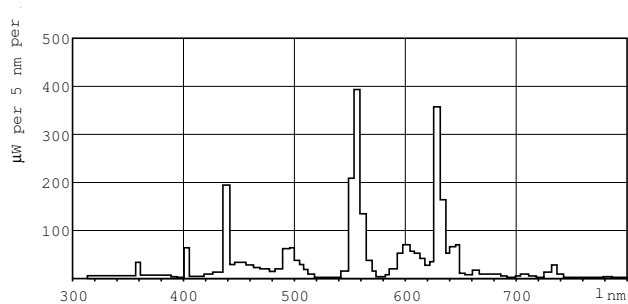

MASTER TL Mini 80 kleuren

Bestelcode	71685927
Local Code	71685927
Numerator - Aantal per pak	1
Numerator - Dozen per buitendoos	250
Materiaalnr. (12NC)	928001508450

Netto gewicht (per stuk)	40,200 g
ILCOS Code	FD-13/40/1B-E-G5

Waarschuwingen en veiligheid

Maatschets

Product

MASTER TL Mini Super 80 13W/840 FAM/10X25BOX

TL 13W/840

Fotometrische gegevens

LDPO_TL8MINI_840-Spectral power distribution Colour