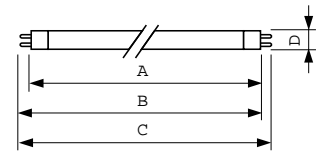

MASTER TL Mini 80 kleuren

Bestelcode	71685927
Local Code	71685927
Numerator - Aantal per pak	1
Numerator - Dozen per buitendoos	250
Materiaalnr. (12NC)	928001508450

Netto gewicht (per stuk)	40,200 g
ILCOS Code	FD-13/40/1B-E-G5

Waarschuwingen en veiligheid

Maatschets