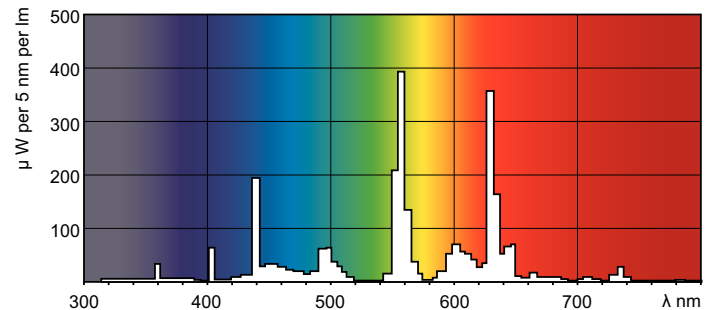

MASTER TL Mini 80 kleuren

Bestelcode	71685927
Local Code	71685927
Numerator - Aantal per pak	1
Numerator - Dozen per buitendoos	250
Materiaalnr. (12NC)	928001508450

Netto gewicht (per stuk)	40,200 g
ILCOS Code	FD-13/40/1B-E-G5

Waarschuwingen en veiligheid

Maatschets

Product

MASTER TL Mini Super 80 13W/840 FAM/10X25BOX

TL 13W/840

Fotometrische gegevens

LDPO_TL8MINI_840-Spectral power distribution Colour