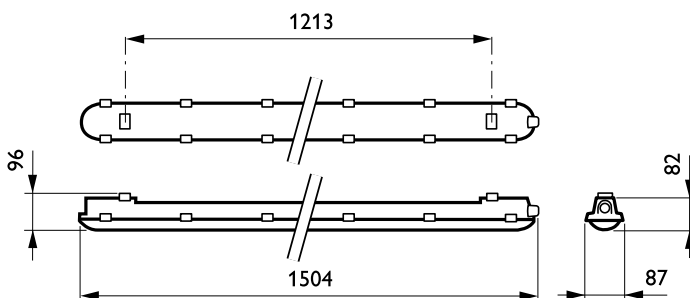

Goedkeuring en Toepassing

IP-beschermingsklasse	IP 65 [Bescherming tegen binnendringen van stof, straalwaterdicht]

Slagvastheidscode	IK08 [5 J, beschermd tegen vandalisme]

Initiële prestaties (conform IEC)

Initiële lichtstroom	6000 lm
Lichtstroomtolerantie	+/-10%
Initieel rendement LED-armatuur	125 lm/W
Initiële gecorreleerde kleurtemperatuur	4000 K
Initiële kleurweergave-index	≥80
Initiële kleurkwaliteit	(0.38, 0.38) SDCM <3
Initieel ingangsvermogen	48 W
Tolerantie energieverbruik	+/-10%

Prestaties gedurende de tijd (conform IEC)

Control gear failure rate at median useful life 50000 h	5 %
Lumenbehoud bij levensduur van 50.000 uur bij 25 °C	L75

Toepassingsomstandigheden

Bereik omgevingstemperatuur	-20 tot +35 °C
Performance ambient temperature Tq	25 °C
Maximaal dimniveau	Niet van toepassing

Productgegevens

Volledige productcode	871829184049700
Productnaam voor bestelling	WT120C LED60S/840 PSU L1500
EAN/UPC - Product	8718291840497
Bestelcode	84049700
Local Code	WT120L59/84L150
Numerator - Aantal per pak	1
Numerator - Dozen per buitendoos	1
Materiaalnr. (12NC)	910500453339
Netto gewicht (per stuk)	1,820 kg

Maatschets

CoreLine Waterproof WT120C