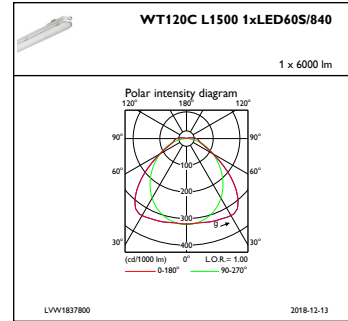

CoreLine Waterdicht WT120C

Fotometrische gegevens

IFGU1_WT120CL15001xLED60S840

IFPC1_WT120CL15001xLED60S840