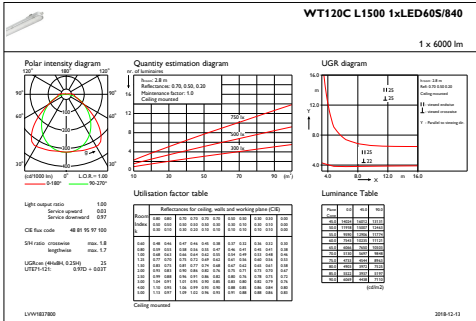

CoreLine Waterdicht WT120C

Fotometrische gegevens

IFGU1_WT120CL15001xLED60S840

IFPC1_WT120CL15001xLED60S840