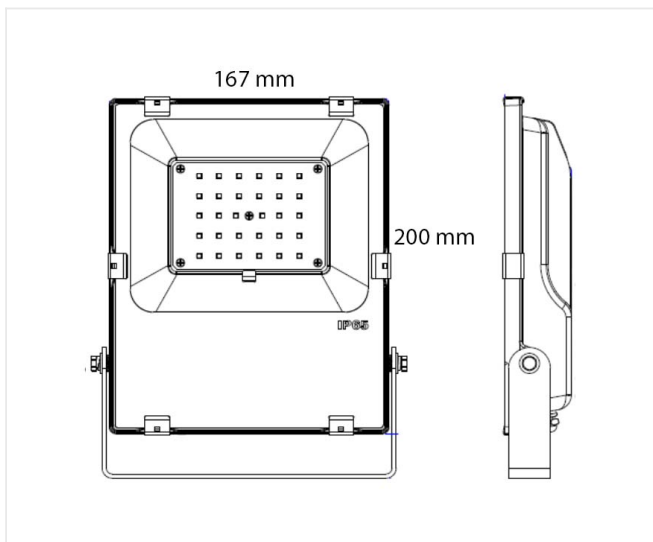

Remarques

- Câble 100 cm incl.
- Alimentation LED incl.