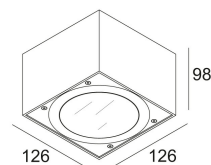

Date

Name

Client

Project Name

Quote#

Type/Quantity

VISION OUT LED WW**278 27 22**[Lien web](#)

Coloris disponibles: ALU GRIS (278 27 22 A)
GRIS FONCE (278 27 22 N)

Poids: 1.2 KG

Niveau de protection: IP55

Distance minimale: indisponible.

Pour obtenir des instructions d'installation détaillées, Consultez le manuel svp [278 27 24 HAND.pdf](#)

VISION OUT LED WW
278 27 22