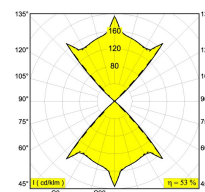

Date

Name

Client

Project Name

Quote#

Type/Quantity

VISION OUT LED WW**278 27 22**[Lien web](#)

Coloris disponibles: ALU GRIS (278 27 22 A)
GRIS FONCE (278 27 22 N)

INCL.2 x LENS
INCL.2 x LED WHITE 1,6W / CRI>80 / 3000K
INCL.LED POWER SUPPLY 500mA-DC

Technics LED: Source lumineuse: 336 lm // 3 W // 117 lm/W
Luminaire: 178 lm // 4 W // 48 lm/W

120-240V / 50-60Hz

Classe: I