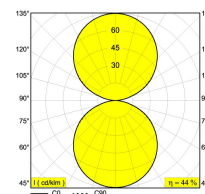

Date

Name

Client

Project Name

Quote#

Type/Quantity

GALAL LED WW**275 04 52**[Lien web](#)

Coloris disponibles: ALU GRIS (275 04 52 A)
BLANC (275 04 52 W)
GRIS FONCE (275 04 52 N)

INCL.LED CLUSTER 6,3W / CRI>80 / 3000K / 840lm
INCL.LED POWER SUPPLY 350mA-DC

Technics LED: Source lumineuse: 840 lm // 6 W // 133 lm/W
Lumineuse: 367 lm // 7 W // 51 lm/W

100-240V / 50-60Hz

Classe: I

Poids: 0.8 KG

Niveau de protection: IP65

Distance minimale: indisp.

Pour obtenir des instructions d'installation détaillées, Consultez le manuel svp [275_04_52_HAND.pdf](#)

GALAL LED WW
275 04 52

Image de projet connexe de la famille de produits: