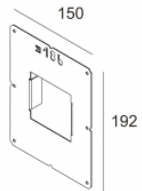

[Weblink /](#)
[Specificatieblad](#)

PLASTERKIT 186
207 01 186

Related references

BETON DOOS

[Weblink /](#)
[Specificatieblad](#)