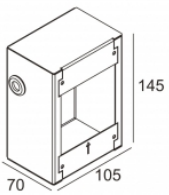

CONCRETE BOX 186
270 11 186

Related references

MONTAGE KIT

[Weblink /](#)
[Specificatieblad](#)