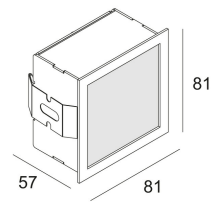

Date

Name

Client

Project Name

Quote#

Type/Quantity

Specification Sheet

HELI 1 LED WW**202 04 32**[Weblink](#)Opening formaat:  75 x 75 mm

Inbouwdiepte: 60 mm

Beschikbare kleuren: ALU GRIJS (202 04 32 A)
WIT (202 04 32 W)

INCL.LED CLUSTER 1,1W / 3000K

INCL.1 x HELI 1 PC SBL

EXCL.LED POWER SUPPLY 350mA-DC

LED Technics: Lichtbron: 120 lm // 1 W // 122 lm/W
Luminaire: 120 lm // 2 W // 60 lm/W

Klasse: III

Gewicht: 0.2 KG

Protection level: IP40

Minimumafstand: n.v.t.

Opties: PLASTERKIT 186
CONCRETE BOX 186
MOUNTING KIT 75
LED POWER SUPPLY 350mA-DC DIMVoor gedetailleerde installatie-instructies, raadpleeg de handleiding: [202_04_32_HAND.pdf](#)