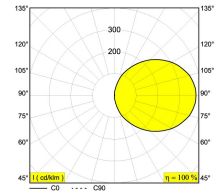

Date

Name

Client

Project Name

Quote#

Type/Quantity

Specification Sheet

HELI 1 LED WW**202 04 32**[Weblink](#)Opening formaat:  75 x 75 mm

Inbouwdiepte: 60 mm

Beschikbare kleuren: ALU GRIJS (202 04 32 A)
WIT (202 04 32 W)

INCL.LED CLUSTER 1,1W / 3000K

INCL.1 x HELI 1 PC SBL

EXCL.LED POWER SUPPLY 350mA-DC

LED Technics: Lichtbron: 120 lm // 1 W // 122 lm/W
Luminaire: 120 lm // 2 W // 60 lm/W