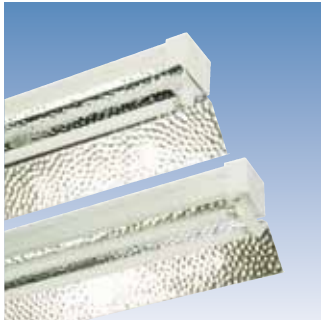

## Reflectoren voor draagrailsysteem TRX-T5

Naast de standaard witte reflectoren kunnen ook hoogglans aluminium of gehamerd aluminium reflectoren gemonteerd worden.

Om het geheel esthetischer of lichttechnischer te maken, kunnen er ook designreflectoren, hoogglans of wit gelakt, gemonteerd worden. Kopstukken voor de reflectoren afzonderlijk bij bestellen

**TRX T5 RFL ALU**

Stevige industriële reflector uit gehamerd aluminium met een breedte van 170mm, speciaal ontworpen voor de TRX T5-strips, geschikt voor algemene verlichting in werkplaatsen, logistieke centra of magazijnen...

**TRX T5 RFL ALU SG**

Stevige industriële reflector uit aluminium met een breedte van 170mm, speciaal ontworpen voor de TRX T5-strips, geschikt voor algemene verlichting in werkplaatsen, logistieke centra of magazijnen...

**TRX T5 RFL DLX SG**

Universele designreflector uit wit gelakte staalplaat waarin een laag-luminantie parabolisch gevormde langsreflector en dwarslamellen vervaardigd uit hoogglanzend aluminium rusten. Deze reflector kan eveneens op TRX T5-strips 1- of 2-lamps geplaatst worden. Kopstuk apart te bestellen.