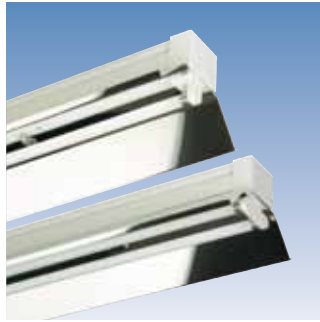

## Reflectoren voor draagrailsysteem TRX-T5

Naast de standaard witte reflectoren kunnen ook hoogglans aluminium of gehamerd aluminium reflectoren gemonteerd worden.

Om het geheel esthetischer of lichttechnischer te maken, kunnen er ook designreflectoren, hoogglans of wit gelakt, gemonteerd worden. Kopstukken voor de reflectoren afzonderlijk bij bestellen

**TRX T5 RFL ALU**

Stevige industriële reflector uit gehamerd aluminium met een breedte van 170mm, speciaal ontworpen voor de TRX T5-strips, geschikt voor algemene verlichting in werkplaatsen, logistieke centra of magazijnen...

**TRX T5 RFL ALU SG**

Stevige industriële reflector uit aluminium met een breedte van 170mm, speciaal ontworpen voor de TRX T5-strips, geschikt voor algemene verlichting in werkplaatsen, logistieke centra of magazijnen...

**TRX T5 RFL DLX SG**

Universele designreflector uit wit gelakte staalplaat waarin een laag-luminantie parabolisch gevormde langsreflector en dwarslamellen vervaardigd uit hoogglanzend aluminium rusten. Deze reflector kan eveneens op TRX T5-strips 1- of 2-lamps geplaatst worden. Kopstuk apart te bestellen.