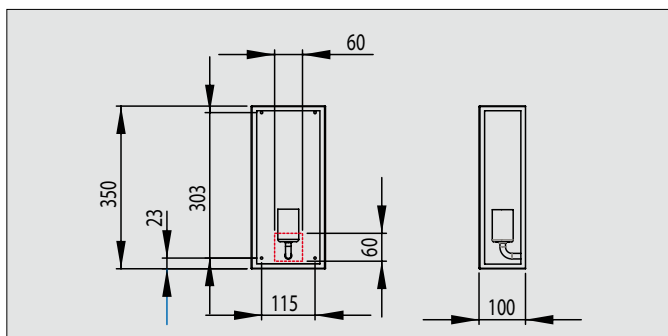

Decoratieve buitenverlichting MESSINA

**Decoratief wandarmatuur**

Wandarmatuur voor buitenverlichting vervaardigd uit zwartgekleurd aluminium met doorzichtig glas.

IP44   

**MESSINA**

Rechthoekig wandarmatuur met doorzichtig glas. A60 of TC-TSE lamp met E27-lampvoet. Max. 60W. Exclusief lamp.

Referentie	voor lamp
AS0866	1 x 60W

Opmerking:
De aansluitdoos moet in een holte in de muur (afmeting 60 x 60 x 60 mm) achter het toestel ingebouwd worden.