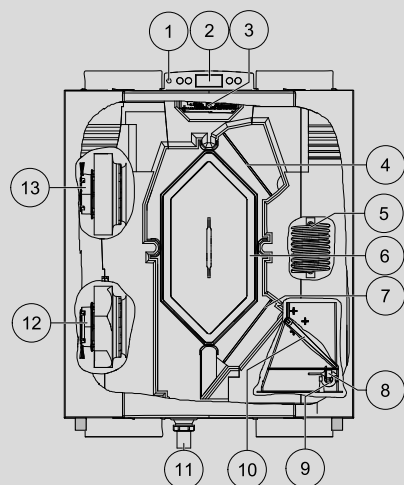

Ubiflux Excellent Medium

SPECIFICATIES

Excellent Medium / Excellent Medium Plus

Ventilatiecapaciteit	300 m ³ /h
Afmetingen kanaalaansluiting	Ø 150 / Ø 160
Voorverwarmer (W)	Traploos 0-1000
Vermogen (V~/Hz)	230/50
Afmetingen (BxHxD)	675x765x564 (mm)
Gewicht	38 kg

AFMETINGEN

Doorvoeren

1	Naar woning
2	Naar buiten
3	Uit woning
4	Van buiten
5	Elektrische aansluitingen
6	Condensafvoer
	Display op de voorzijde

Type	A	B	C	D	E	F	G	H	I	J	K	L	M	N
Excellent	388	138	138	677	-	-	45	765	198	397	526	564	-	-

Onderdelen

1	Service-aansluiting
2	Display en 4 bedieningstoetsen
3	Besturingsprint
4	Afvoerluchtfilter
5	Voorverwarmer
6	Warmtewisselaar
7	Toevoerluchtfilter
8	Buitentemperatuurvoeler
9	Binnentemperatuurvoeler
10	Bypassklep
11	Condensafvoer
12	Afvoerventilator
13	Toevoerventilator