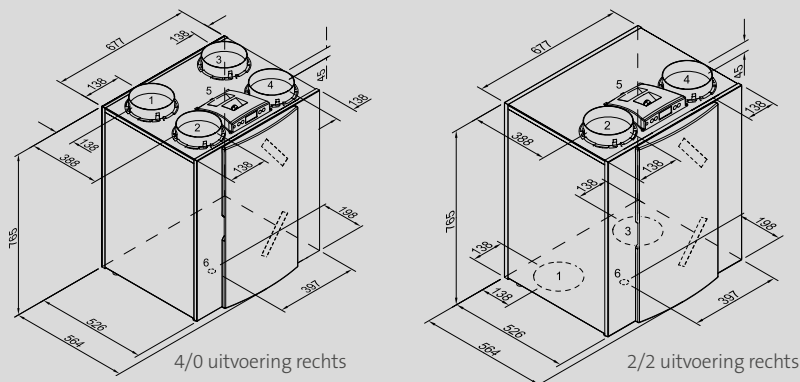

Ubiflux Excellent Medium

SPECIFICATIES

Excellent Medium / Excellent Medium Plus

Ventilatiecapaciteit	300 m ³ /h
Afmetingen kanaalaansluiting	Ø 150 / Ø 160
Voorverwarmer (W)	Traploos 0-1000
Vermogen (V~/Hz)	230/50
Afmetingen (BxHxD)	675x765x564 (mm)
Gewicht	38 kg

AFMETINGEN

Doorvoeren

1	Naar woning
2	Naar buiten
3	Uit woning
4	Van buiten
5	Elektrische aansluitingen
6	Condensafvoer
	Display op de voorzijde

Type	A	B	C	D	E	F	G	H	I	J	K	L	M	N
Excellent	388	138	138	677	-	-	45	765	198	397	526	564	-	-

Onderdelen

1	Service-aansluiting
2	Display en 4 bedieningstoetsen
3	Besturingsprint
4	Afvoerluchtfilter
5	Voorverwarmer
6	Warmtewisselaar
7	Toevoerluchtfilter
8	Buitentemperatuurvoeler
9	Binnentemperatuurvoeler
10	Bypassklep
11	Condensafvoer
12	Afvoerventilator
13	Toevoerventilator