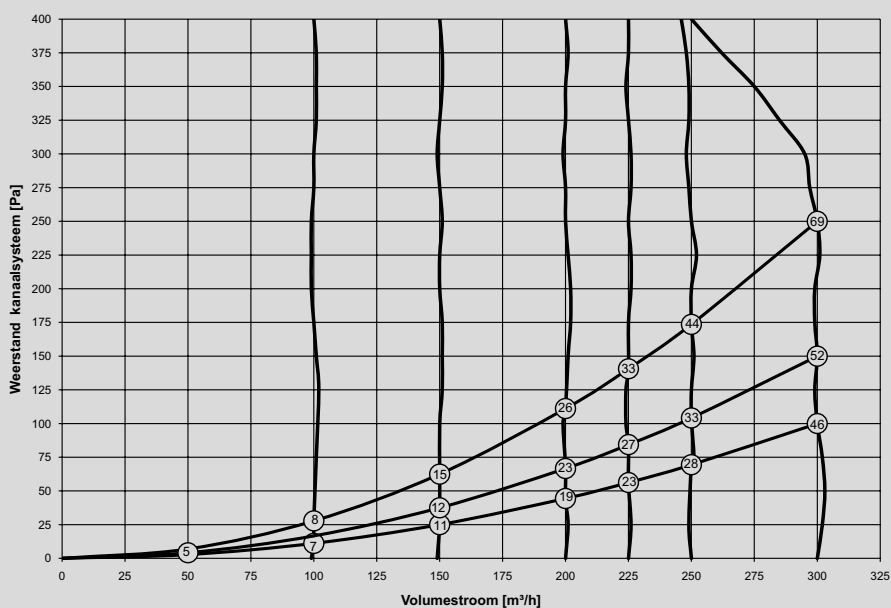

Ventilatorgrafiek

De in de grafiek opgegeven waarden zijn het gebruikte vermogen (Watt) per ventilator.