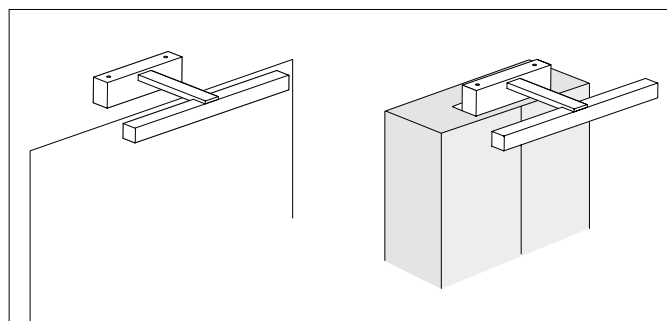

### Série de luminaires apparents muraux - T5

Luminaire apparent mural d'armoire et de miroir pour lampe fluorescente T5. Boîtier fabriqué en chrome poli (PC).

Convient pour les zones 2 et 3.

**AS0814**

Luminaire apparent mural et d'armoire pour lampe fluorescente T5 1 x 8 W.

Boîtier en chrome poli (PC)

Longueur : 350 mm.

Lampe incluse.

Kit apparent pour armoire inclus.

**AS0961**

Luminaire apparent mural et d'armoire pour lampe fluorescente T5 1 x 14 W.

Boîtier en chrome poli (PC)

Longueur : 620 mm.

Lamp incluse.

Kit apparent pour armoire inclus.

IP44 □ ▽ CE

Kit apparent pour armoire (inclus)

Référence	pour la lampe
AS0814	T5 1 x 8W

Référence	pour la lampe
AS0961	T5 1 x 14W

Dimensions en mm	A
AS0814	350
AS0961	620