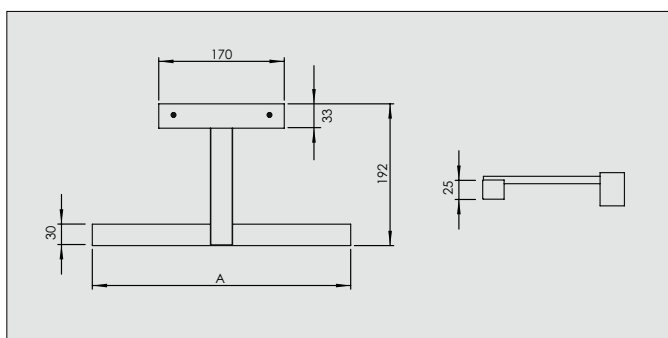

Boîtier en chrome poli (PC)

Longueur : 350 mm.

Lampe incluse.

Kit apparent pour armoire inclus.

**AS0961**

Luminaire apparent mural et d'armoire pour lampe fluorescente T5 1 x 14 W.

Boîtier en chrome poli (PC)

Longueur : 620 mm.

Lamp incluse.

Kit apparent pour armoire inclus.

IP44 □ ▽ CE

Kit apparent pour armoire (inclus)

Référence	pour la lampe
AS0814	T5 1 x 8W

Référence	pour la lampe
AS0961	T5 1 x 14W

Dimensions en mm	A
AS0814	350
AS0961	620