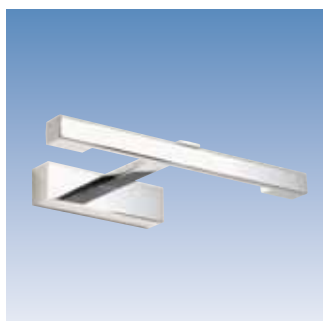

### Série de luminaires apparents muraux - T5

Luminaire apparent mural d'armoire et de miroir pour lampe fluorescente T5. Boîtier fabriqué en chrome poli (PC).

Convient pour les zones 2 et 3.

**AS0814**

Luminaire apparent mural et d'armoire pour lampe fluorescente T5 1 x 8 W.

Boîtier en chrome poli (PC)

Longueur : 350 mm.

Lampe incluse.

Kit apparent pour armoire inclus.

**AS0961**

Luminaire apparent mural et d'armoire pour lampe fluorescente T5 1 x 14 W.

Boîtier en chrome poli (PC)

Longueur : 620 mm.

Lamp incluse.

Kit apparent pour armoire inclus.

IP44 □ ▽ CE

Kit apparent pour armoire (inclus)

Référence	pour la lampe
AS0814	T5 1 x 8W

Référence	pour la lampe
AS0961	T5 1 x 14W

Dimensions en mm	A
AS0814	350
AS0961	620