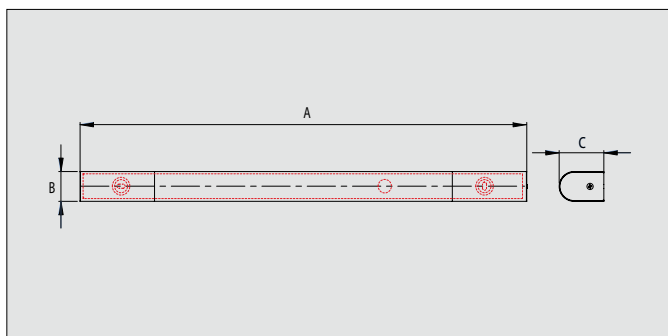

Convient pour les zones 2 et 3.

IP44   

**STANDARD**

Luminaire mural et de miroir pour la lampe fluorescente T5. Disponible en 3 longueurs : 600 mm, 900 mm et 1200 mm et en 2 couleurs : chrome poli (PC) ou nickel mat (MN). Lampe non comprise.

**HIGH-OUTPUT**

Luminaire mural et de miroir pour la lampe fluorescente T5 avec High-output. Disponible en 2 longueurs : 600 mm et 900 mm. Uniquement disponible en chrome poli (PC). Lampe non comprise.

Référence	pour la lampe
AS0837 (PC)	T5 HO 1 x 24W
AS0838 (PC)	T5 HO 1 x 39W

Référence	pour la lampe
AS0781 (PC)	T5 1 x 14W

Dimensions en mm	A	B	C
AS0780	600	40	60
AS0792	600	40	60
AS0479	900	40	60
AS0627	1200	40	60
AS0837	600	40	60
AS0838	900	40	60
AS0781	600	37	60