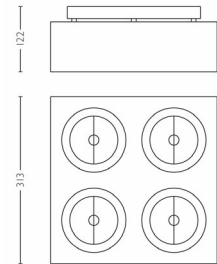

Lirio de Philips
Spot

Bloq

57004/31/LI

Créez l'éclairage, maîtrisez l'obscurité

En s'intégrant harmonieusement au plafond, ce spot Bloq blanc projette une lumière directionnelle discrète dans une pièce de vie ou de travail.

Dimensions et poids du produit

- Hauteur: 12,2 cm
- Longueur: 31,3 cm
- Largeur: 31,3 cm
- Poids net: 6,083 kg

Spécificités techniques

- Puissance électrique: 230 V, 50 Hz
- Technologie d'ampoule: halogène, 12 V
- Nombre d'ampoules: 4
- Culot: G53
- Puissance de l'ampoule incluse: 50 W

Entretien

- Garantie: 2 ans

Dimensions et poids de l'emballage

- Hauteur: 15 cm
- Longueur: 33,8 cm
- Largeur: 33,8 cm
- Poids: 6,466 kg

Divers

- Conçu spécialement pour: Séjour et chambre à coucher
- Stylise: Design
- Type: Spot