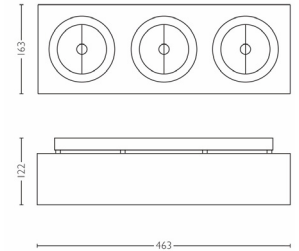

Lirio de Philips
Spot

Bloq

57003/31/LI