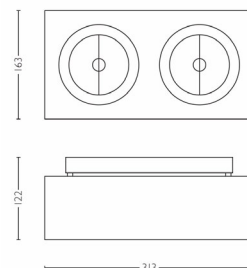

Lirio by Philips
Spotlamp

Bloq

57002/31/LI