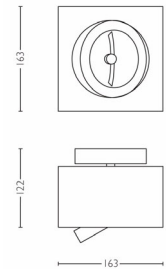

Lirio de Philips
Spot

Bloq

57000/31/LI