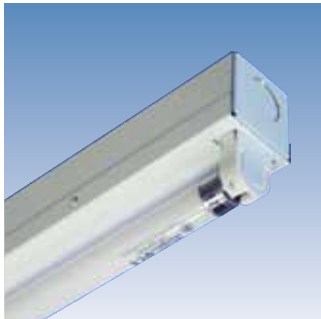

Universele balkstrippen - MINI T5

Universele balkstrippen voor T5-lampen, standaard en HO (High Output) - Dimming

Basis en deksel uit wit gelakte staalplaat uitgerust met elektronische voorschakelapparatuur. Rotor lamphouders. Uitdrukbare kabelingangen, geschikt voor wartels M20.

Versie voor 2-lampsuitvoering verkrijgbaar op aanvraag. Naast de standaardversie is er ook de balkstrip beschikbaar voor HO-T5-lampen. Eveneens verkrijgbaar in de dimbare versie (1-10V) met multiwatt voorschakelapparaat.

IP20, IK02 Ⓟ CE

MINI T5 (standaard)

Standaard minibalkstrip voor T5-lamp. Basis en deksel uit wit gelakte staalplaat. Standaard elektronisch voorschakelapparaat.

MINI T5 (HO)

Universele minibalkstrip voor T5-lamp HO (High Output). Basis en deksel uit wit gelakte staalplaat. Elektronisch voorschakelapparaat.

MINI T5 DIM (multiwatt)

Standaard minibalkstrip voor T5-lamp in de dimbare versie. Basis en deksel uit wit gelakte staalplaat. Dimbaar elektronisch multiwatt voorschakelapparaat (1-10V).

Referentie	voor lamp
MINI T5-114	1 x 14W
MINI T5-121	1 x 21W
MINI T5-128	1 x 28W
MINI T5-135	1 x 35W