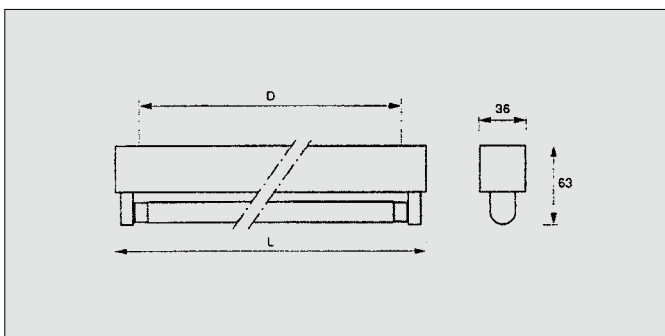

IP20, IK02 Ⓟ CE

MINI T5 (standaard)

Standaard minibalkstrip voor T5-lamp. Basis en deksel uit wit gelakte staalplaat. Standaard elektronisch voorschakelapparaat.

MINI T5 (HO)

Universele minibalkstrip voor T5-lamp HO (High Output). Basis en deksel uit wit gelakte staalplaat. Elektronisch voorschakelapparaat.

MINI T5 DIM (multiwatt)

Standaard minibalkstrip voor T5-lamp in de dimbare versie. Basis en deksel uit wit gelakte staalplaat. Dimbaar elektronisch multiwatt voorschakelapparaat (1-10V).

Referentie	voor lamp
MINI T5-114	1 x 14W
MINI T5-121	1 x 21W
MINI T5-128	1 x 28W
MINI T5-135	1 x 35W

Afmetingen in mm	L x D
MINI T5-114	576 x 480
MINI T5-121	876 x 780
MINI T5-128	1176 x 1080
MINI T5-135	1476 x 1380

Afmetingen in mm	L x D
MINI T5-124	576 x 480
MINI T5-139	876 x 780
MINI T5-154	1176 x 1080
MINI T5-149	1476 x 1380
MINI T5-180	1476 x 1380