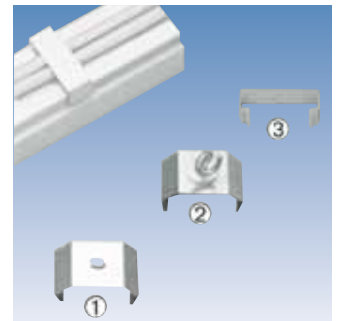

TRX-draagrailsysteem voor fluorescentielampen T5

Voorbedraad draagrailsysteem identiek aan het standaard TRX systeem maar aangepast voor gebruik met fluorescentielampen T5. Snelle montage zonder gereedschap. Standaard met doorgangsbedrading 5 x 2,5 mm².

Balkstrippen met multilamp elektronisch voorschakelapparaat. Door het verwisselen van de lampvermogens kan het verlichtingsniveau aangepast worden.

Referentie	omschrijving	m.
Draagrail		
TRX-AT5354980/1	Aanvangselement	1,48
TRX-AT5354980/2	Aanvangselement	2,96
TRX-AT5354980/3	Aanvangselement	4,44
TRX-ME 354980/2	Midden / Eindelement	2,96
TRX-ME 354980/3	Midden / Eindelement	4,44
Verlichtingselement		
TRX 135/49/80ML	Balkstripelement 1 x 35, 1 x 49, 1 x 80 watt	
TRX 235/49ML	Balkstripelement 2 x 35, 2 x 49 watt	
Reflectoren + onderdelen		
TRX-R354980 1/2	Reflector wit voor 1 of 2 lampen	
TRX-E1 T5	Reflector eindkap	
TRX-RV T5	Reflectorverbinder (set van 2 stuks)	
Onderdelen		
TRX-KA	Kettingophanger (2)	
TRX-DB	Plafondbeugel (1)	
TRX-SE	Eindkap TRX-element	
TRX-KP	Kabelklem TRX-element (3)	

Het vervangingselement bevat de twee eindkappen van de draagrail, terwijl het middenelement een koppelstuk bevat.