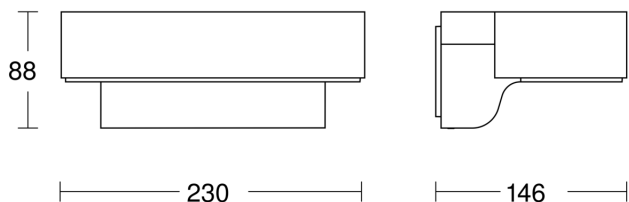

## Caractéristiques techniques

Dimensions (L x l x H)	145 x 230 x 88 mm
Alimentation électrique	220 – 240 V / 50 – 60 Hz
Technologie de détection	iHF (technologie de détection à hyperfréquence intelligente)
Puissance d'émission	
Puissance	7,5 W
Mise en réseau possible	Non
Mode esclave réglable	Oui
Lichtstrom Gesamtprodukt	466 lm
Gesamtprodukt Effizienz	62 lm/W
Température de couleur	3000 K
Avec source	oui, source LED
Ampoule	LED non interchangeable
Durée de vie des LED (25 °C)	> 60000
Culot	sans
Système de refroidissement des LED	Contrôle thermique actif & passif
Avec détecteur de mouvement	Oui
Angle de détection	160 °
Possibilité de neutraliser la détection par segments	Non
Cadrage électronique	Oui
Cadrage mécanique	Non
Portée radiale	r = 5 m (35 m <sup>2</sup> )

## Dessin dimensionnel