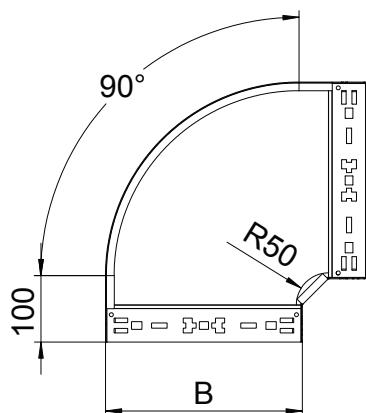

Fiche technique

Coude à 90° Magic 60

N° de réf. 6041130

Coude à 90° avec fixation rapide. Pour tous types de chemins de câbles d'une hauteur latérale de 60 mm.

St (acier) acier
FS galvanisé sendzimir

Données sources

N° de réf.	6041130
Type	RBM 90 610 FS
Dimension	60x100
Matériau	acier
Matériau abréviation	St (acier)
Surface	galvanisé sendzimir
Surface selon DIN	DIN EN 10346
Surface abréviation	FS
Unité de vente minimale	1,00 Pièces
Poids	65,70 kg/100 pc

Caractéristiques techniques

Largeur	100,00 mm
Hauteur latérale	60,00 mm
Dimension B	100,00 mm
Courbure (angle)	90°
Version du connecteur	raccord intégré
Épaisseur de tôle	1,25 mm
Dimension	60x100 mm
Convient pour le maintien de fonction	<input type="checkbox"/>
Perforation de montage dans le fond	<input type="checkbox"/>
Schéma de perçage NATO	<input type="checkbox"/>
Changement de direction	horizontal
Acier inoxydable, décapé	<input type="checkbox"/>
Perforation latérale	<input type="checkbox"/>
Modèle longue portée	<input type="checkbox"/>