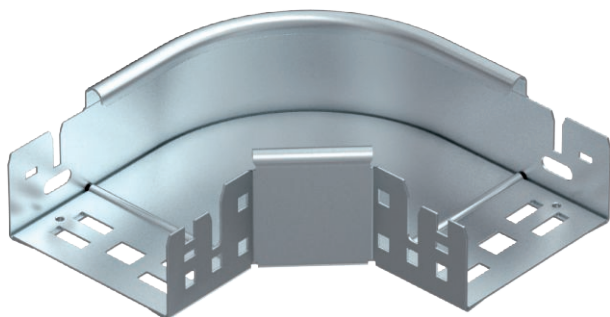

Fiche technique

Coude à 90° Magic 60

N° de réf. 6041130

Coude à 90° avec fixation rapide. Pour tous types de chemins de câbles d'une hauteur latérale de 60 mm.

St (acier) acier
FS galvanisé sendzimir

Données sources

N° de réf.	6041130
Type	RBM 90 610 FS
Dimension	60x100
Matériau	acier
Matériau abréviation	St (acier)
Surface	galvanisé sendzimir
Surface selon DIN	DIN EN 10346
Surface abréviation	FS
Unité de vente minimale	1,00 Pièces
Poids	65,70 kg/100 pc

Caractéristiques techniques

Largeur	100,00 mm
Hauteur latérale	60,00 mm
Dimension B	100,00 mm
Courbure (angle)	90°
Version du connecteur	raccord intégré
Épaisseur de tôle	1,25 mm
Dimension	60x100 mm
Convient pour le maintien de fonction	<input type="checkbox"/>
Perforation de montage dans le fond	<input type="checkbox"/>
Schéma de perçage NATO	<input type="checkbox"/>
Changement de direction	horizontal
Acier inoxydable, décapé	<input type="checkbox"/>
Perforation latérale	<input type="checkbox"/>
Modèle longue portée	<input type="checkbox"/>