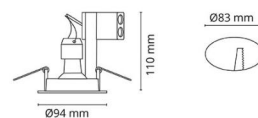

Protection

Classe Isolation: Classe II

Matériaux et finition

Embase: Aluminium
 Couleur: Blanc mat (RAL 9003)

Montage/Connexion

Montage: Encastré, Intérieur
 Embayage: Bornier sans vis

Dimensions (mm)

Longueur (mm) L: 120
 Largeur (mm) W: 120
 Hauteur (mm) H: 112
 Diameter (mm) D: 94
 Cut-out (mm): 83
 Ceiling void depth (mm): 110
 Distance d'une surface inflammable (mm): 500mm
 Poids (kg) brutto/netto: 0.36