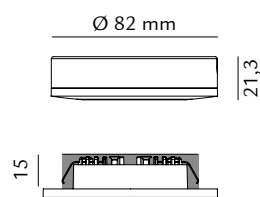

FICHE TECHNIQUE PRODUIT

LEDSTAR BLANC MAT 2,4W LED (700mA) SELV

912060

57-64 mm

Données techniques 2,4W LED 700mA SELV

Tension:	-
Culot:	LED intégrée
Puissance Watts:	2,4W 700mA
Température de couleur:	2700K
Indice de rendu de couleur:	Ra>90
LED: Durée de vie moyenne (heures)	40 000
Dimmable:	Oui
Ballast:	-
Démarrage cathode Chaude/Froide:	-
Classe Isolation:	CL II
IP:	IP54
Certification:	-
Déclaration de conformité:	OK

Dimensions (mm):	
Plan:	57-64
Diamètre:	82
Hauteur:	21,3

Matériaux: Fonte d'aluminium

Unité d'emballage:	1
Unité de colisage:	50

**DISTANCE MINIMALE
D'UNE SURFACE
INFLAMMABLE**

**CHANGER LA LAMPE:
LAMPE IRREMPLOÇABLE**