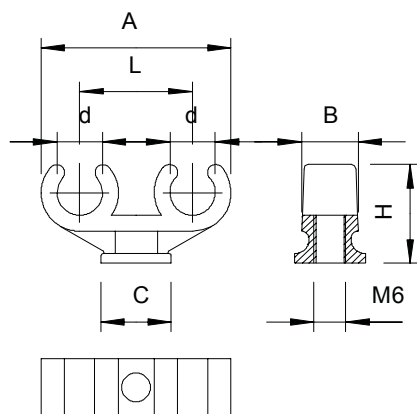

Fiche technique

Collier de serrage sur socle, double

N° de réf. 2140683

OBO
BETTERMANN

Collier de serrage sur socle 2 câbles 15-16mm

PP polypropylène

Données sources

N° de réf.	2140683
Type	2962 2x16
Dimension	15-16mm
Coloris	gris clair
Numéro RAL	7035
Matériau	polypropylène
Matériau abréviation	PP
Unité de vente minimale	50,00 Pièces
Poids	0,81 kg/100 pc

Caractéristiques techniques

Dimension A	57,50 mm
Dimension B	15,50 mm
Dimension C	20 x 33 mm
Dimension H	30,00 mm
Dimension L	33,00 mm
Nombre de câbles/tubes	2,00
Exécution	à deux pattes
Type de fixation	Raccord fileté
Convient pour les espaces coupe-feu	<input type="checkbox"/>
Taille	15/16 + 15/16
Sans halogène	<input checked="" type="checkbox"/>
Avec gaine en matière plastique	<input type="checkbox"/>
Plage de serrage D	15,00 - 16,00 mm
Résistant aux UV	<input type="checkbox"/>