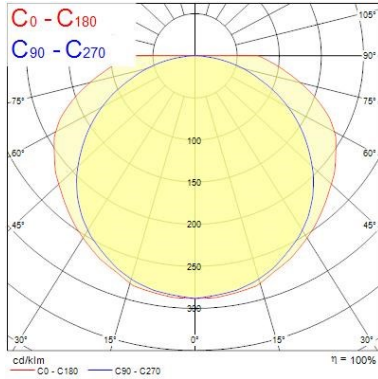

Données optiques

Fixture luminous flux (lm)	1160 (232/metre)
Luminaire efficacy (lm/W)	74.79
LOR (%)	100
Température de couleur (K)	4000
Couleur de lumière	Neutral White
IRC (Ra)	80
Colour Consistency (SDCM)	3
Chromaticité réglable	N
Beam Angle (°)	120
Distribution type	Direct

Données physiques

Indice de protection IP	IP67
Diffuser finish	Transparent
Diffuser material	Silicone
Longueur (mm)	5000
Largeur (mm)	12.8
Nominal Product Height (mm)	8
Poids (kg)	0.56

Emballage

Description de l'emballage	Carton
Code EAN	8711971368953
Longueur simple de l'emballage (cm)	22.7
Largeur simple de l'emballage (cm)	4.6
Hauteur emballage unitaire (cm)	27.3
Units per outer package	9
Packaging outer length / height (cm)	42.9
Packaging outer width (cm)	30.7

LumiStrip LumiStrip IP67 5M NW 3036895

Packaging outer depth (cm) 26.8

PHOTOMÉTRIE

Distance [m]	Cone diameter [m]	E ₀ [lx]	E _{10%} [lx]	E _{5%} [lx]
0.5	1.56	134	11	2
	3.13	33	3	0
1.0	3.12	33	3	0
	6.27	8	1	0
1.5	4.67	16	1	0
	9.40	4	0	0
2.0	6.23	8	1	0
	12.53	2	0	0
2.5	7.79	5	0	0
	15.67	1	0	0
3.0	9.35	4	0	0
	18.80	1	0	0

Distance [m] Cone diameter [m] Illuminance [lx]
 C0 - C180 (Half beam angle: 144.6°)
 C90 - C270 (Half beam angle: 114.6°)

SCHÉMAS TECHNIQUES

LumiStrip LumiStrip IP67 5M NW 3036895

Lumiance 3036895

 Ce luminaire comporte des lampes à LED intégrées.