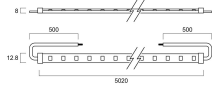

Données physiques

Indice de protection IP	IP67
Diffuser finish	Transparent
Diffuser material	Silicone
Longueur (mm)	5000
Largeur (mm)	12.8
Nominal Product Height (mm)	8
Poids (kg)	0.56

Emballage

Description de l'emballage	Carton
Code EAN	8711971368953
Longueur simple de l'emballage (cm)	22.7
Largeur simple de l'emballage (cm)	4.6
Hauteur emballage unitaire (cm)	27.3
Units per outer package	9
Packaging outer length / height (cm)	42.9
Packaging outer width (cm)	30.7

LumiStrip LumiStrip IP67 5M NW 3036895

Packaging outer depth (cm) 26.8

PHOTOMÉTRIE

Distance [m]	Cone diameter [m]	E ₀ [lx]	E _{10%} [lx]	E _{5%} [lx]
0.5	1.56	134	11	2
	3.13	33	3	0
1.0	3.12	33	3	0
	6.27	8	1	0
1.5	4.67	16	1	0
	9.40	4	0	0
2.0	6.23	8	1	0
	12.53	2	0	0
2.5	7.79	5	0	0
	15.67	1	0	0
3.0	9.35	4	0	0
	18.80	1	0	0

Distance [m] Cone diameter [m] Illuminance [lx]
 C0 - C180 (Half beam angle: 144.6°)
 C90 - C270 (Half beam angle: 114.6°)

SCHÉMAS TECHNIQUES

LumiStrip LumiStrip IP67 5M NW 3036895

Lumiance 3036895

 Ce luminaire comporte des lampes à LED intégrées.