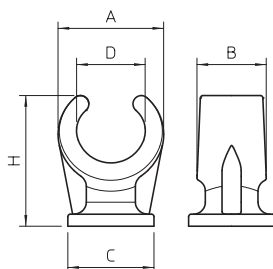

### Collier de serrage sur socle, simple

Avec vis filetage M6.

Type	Taille	Couleur	Emb. pc	Poids kg/100 pc	N° d'article
2962 8 LGR	8	gris clair	100	0,106	2140071
2962 10 LGR	10	gris clair	100	0,136	2140101
2962 15 LGR	14-15	gris clair	100	0,277	2140152
2962 22 LGR	19-22	gris clair	50	0,514	2140233
2962 28 LGR	25-28	gris clair	25	0,948	2140284
2962 35 LGR	32-35	gris clair	25	1,295	2140357
2962 42 LGR	40-42	gris clair	25	1,709	2140411

PP Polypropylène

Type	Plage de serrage D mm	Dim. A mm	Dim. B mm	Dim. C mm	Dim. H mm
2962 8 LGR	8	14	11	14	19
2962 10 LGR	10	16,5	12	15	20,5
2962 15 LGR	14-15	22	14,5	18	28
2962 22 LGR	19-22	29,2	17	22	34
2962 28 LGR	25-28	38,8	20	25	41
2962 35 LGR	32-35	47	22	29	51
2962 42 LGR	40-42	54	23	32	58