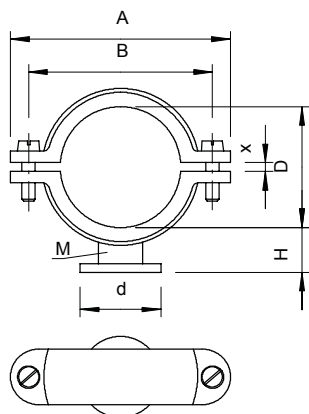

Fiche technique

Collier ISO sur socle

N° de réf. 2130548

Collier isolant sur socle 50,5-54 mm

PS polystyrène

Données sources

N° de réf.	2130548
Type	2960 54 M6 LGR
Dimension	50,5-54mm
Coloris	gris clair
Numéro RAL	7035
Matériau	polystyrène
Matériau abréviation	PS
Unité de vente minimale	15,00 Pièces
Poids	4,52 kg/100 pc

Fiche technique

Collier ISO sur socle

N° de réf. 2130548

Caractéristiques techniques

Dimension A	98,00 mm
Dimension B	82,00 mm
Dimension d	36,00 mm
Dimension H	20,00 mm
Dimension x	4,00 mm
Nombre de câbles/tubes	1,00
Exécution	fermé
Type de fixation	Trou de vis
Filetage	M6
Convient pour les espaces coupe-feu	<input type="checkbox"/>
Taille	Pg 9
Sans halogène	<input checked="" type="checkbox"/>
Avec gaine en matière plastique	<input type="checkbox"/>
Vis	M6 x 20
Plage de serrage D	50,50 - 54,00 mm
Résistant aux UV	<input type="checkbox"/>