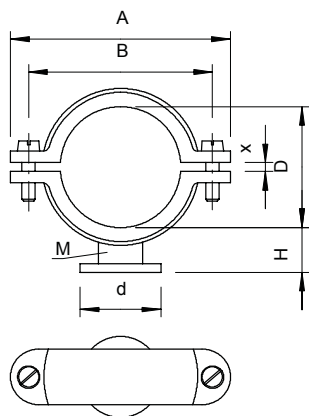

## Collier ISO sur socle

N° de réf. 2136880

À visser sur filetage M6.

**PS** polystyrène

### Données sources

N° de réf.	2136880
Type	2960 22 LGR SO
Dimension	19-22mm
Coloris	gris clair
Numéro RAL	7035
Matériau	Polystyrène
Matériau abréviation	PS
Unité de vente minimale	50,00 Pièces
Poids	1,30 kg/100 pc

### Caractéristiques techniques

Dimension A	50,00 mm
Dimension B	38,00 mm
Dimension d	21,00 mm
Dimension H	14,00 mm
Nombre de câbles/tubes	1,00
Exécution	fermé
Type de fixation	Trou de vis
Filetage	M6
Convient pour les espaces coupe-feu	<input type="checkbox"/>
Taille	Pg 9
Sans halogène	<input type="checkbox"/>
Avec gaine en matière plastique	<input type="checkbox"/>
Vis	M5 x 14
Plage de serrage D	19,00 - 22,00 mm
Résistant aux UV	<input type="checkbox"/>