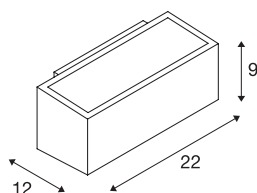

Applique outdoor BOX

QT-DE12, IP44, carrée, up/down, anthracite, max. 80 W

Applique BOX à une lampe, réalisée en aluminium et verre qui couvre les deux sorties de lumière en vis-à-vis (UP/-DOWN). L'indice de protection IP44 signifie que ce luminaire peut être placé à l'extérieur. Le raccordement électrique de la lampe disponible en plusieurs versions de couleur se fait directement au réseau 230 V.

INFORMATIONS TECHNIQUES

N° art.	232485
Nombre de douilles	1
Nombre de sorties lumineuses différentes	2
Code IP	IP 44
Classe de résistance aux chocs	IK 03
Résistance au choc	0.35 Joule
Montage	Apparent
Infos de montage	Mur
Tension nominale primaire	220-240V ~50/60Hz
Indice de protection	I
Wattage	80 W
Température ambiante max.	45 °C
Coloris	anthracite
Faisceau lumineux	direct - indirect
Largeur	22 cm
Hauteur	9 cm
Profondeur	12 cm
Poids net	1.291 kg
Poids brut	1.391 kg
BIG WHITE, page	652