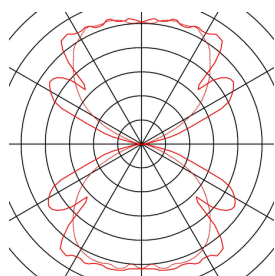

Applique outdoor BOX

QT-DE12, IP44, carrée, up/down, anthracite, max. 80 W

Applique BOX à une lampe, réalisée en aluminium et verre qui couvre les deux sorties de lumière en vis-à-vis (UP/-DOWN). L'indice de protection IP44 signifie que ce luminaire peut être placé à l'extérieur. Le raccordement électrique de la lampe disponible en plusieurs versions de couleur se fait directement au réseau 230 V.

INFORMATIONS TECHNIQUES

N° art.	232485
Nombre de douilles	1
Nombre de sorties lumineuses différentes	2
Code IP	IP 44
Classe de résistance aux chocs	IK 03
Résistance au choc	0.35 Joule
Montage	Apparent
Infos de montage	Mur
Tension nominale primaire	220-240V ~50/60Hz
Indice de protection	I
Wattage	80 W
Température ambiante max.	45 °C
Coloris	anthracite
Faisceau lumineux	direct - indirect
Largeur	22 cm
Hauteur	9 cm
Profondeur	12 cm
Poids net	1.291 kg
Poids brut	1.391 kg
BIG WHITE, page	652

Ampoules Recommandés

1005287	QT DE12 R7S 78 mm , ampoule LED transparente 9 W 3000 K IRC 90 330°
---------	---