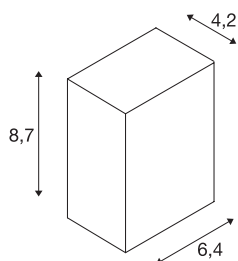

Applique QUAD 1

LED, 3000 K, IP44, carrée, anthracite, 4,6 W

L'applique QUAD 1 dotée de Power LED puissantes blanc chaud est disponible en plusieurs variantes de couleur. Grâce au driver incorporé, le raccordement électrique de la lampe en aluminium au réseau 230 V. L'indice de protection IP44 signifie que ce luminaire peut être placé à l'extérieur. Cette lampe contient des ampoules LED incorporées.

INFORMATIONS TECHNIQUES

N° art.	232465
Nombre de sorties lumineuses différentes	1
Code IP	IP 44
Montage	Apparent
Infos de montage	Mur
Tension nominale primaire	200-240V ~50/60Hz
Courant / tension secondaire	700 mA
Indice de protection	I
Wattage	4.6 W
Effet stroboscopique (SVM)	0.03
Lumen	80 lm
Température de couleur	3000 Kelvin
Angle faisceau	90 °
Coloris	anthracite
CRI	80
Caractéristiques LXXBXX	L70B50
Durée de vie	30000 h
Faisceau lumineux	direct
Largeur	6.4 cm
Hauteur	8.7 cm
Profondeur	4.2 cm
Poids net	0.308 kg

Source Lumineuse

916382		Poids brut	0.343 kg
		BIG WHITE, page	633