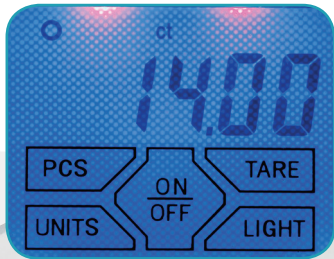

**PRECISIEWEEGSCHAAL
BALANCE DE PRÉCISION
PRÄZISIONSWAAGE
PRECISION SCALE**

DO9096W

Touchscreen

Max: 200g

D= 0,01 g

Uiterst nauwkeurig: 0,01 gram
Maximaal gewicht: 200 gram
Zeer compact zakformaat
Touch screen
Tara functie
Blauw verlichte display
Inclusief zwart lederen etui
Transparante beschermkap
Werkt op twee AA-batterijen (niet inb.)

Haute précision: 0,01 grammes
Poids maximum: 200 grammes
Format compact
Écran tactile
Fonction Tara
Affichage bleu lumineux
Étui en cuir noir inclus
Couvercle transparent
Fonctionne avec deux piles AA (non incl.)

Äußerst präzise: 0,01 g
Maximalgewicht: 200 g
Sehr kompaktes Taschenformat
Touchscreen-Bedienung
Tara-Funktion
Blaubeleuchtetes Display
Inkl. schwarzem Lederetui
Mit transparenter Schutzabdeckung
Wird mit 2 AA-Batt. betrieben (nicht inbegr.)

High accuracy: 0.01 grams
Maximum weight: 200 grams
Very compact pocket model
Touch screen
Tara function
Blue illuminated display
Includes black leather case
Transparent cover
Operates on two AA batteries (not incl.)