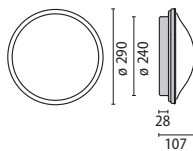

IP 44

class I
class II

IK05 0,7J xx3
IK06 1J xx3
IK10 20J xx9

UNICA 28

E27	max 1x100wIAA	MT1	II	•				005904
Fluorescentes-ballast magnétique /Fluorescentie- magnetische ballast-vsa 230V 50Hz								
G23	2x9w	FSD	MT1	I	•		≤B2	005908
GR8	1x16w	FSS	MT1	I	•	2700	≤B2	005916

IK05 0,7J xx3