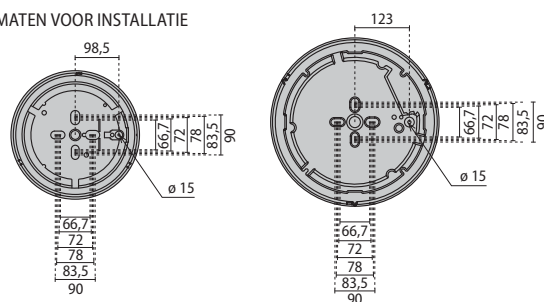

 **IK05 0,7J xx3**

E27
max 1x60W

E27
1x14W Osram Dulux EL Facility
1x15W Dulux EL Longlife
1x15W Philips PL-E
1x23W Megaman MM 333
1x15W GE FLE

G23
2x9W

G24q-2
1x18W

GR8
1x16W

DIMENSIONS EMBALLAGE / AFMETINGEN VERPAKKING

 UNICA 28
27 x 33 x 62,5
(master x 4)

 UNICA 38
17,5 x 41 x 41 cm
(master x 1)

ENTRAXES DE FIXATION / ASMATEN VOOR INSTALLATIE

De aanwezigheid van de gegevens betreffende de Kelvingraden, betekent dat de lamp is inbegrepen.
La présence de la donnée relative aux degrés Kelvin indique que la lampe est comprise.