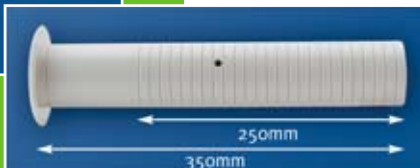

TRAVERSE MURALE

- Passage correct dans le mur
- Protège les conduites contre des frictions
- Scier à la longueur souhaitée
- Terminer avec une cache murale
- Ouverture de forage nécessaire : Ø 64 mm

CODE	Forme	L1	L2	Pcs/boîte
LAC-560	⊙	250	350	15