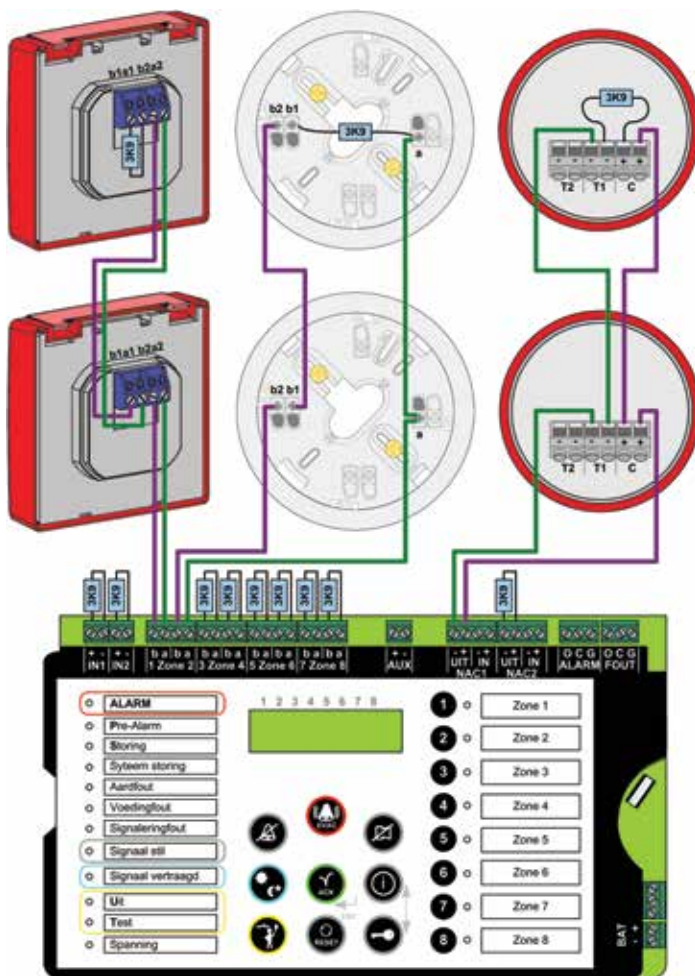

BOSEC
Certified

Conventionele brandcentrale 500 serie
Zo eenvoudig als tellen tot drie

Centrale incendie conventionnelle série 500
Simple comme bonjour

BOSCH

Invented for life

- ▶ **BOSEC gecertificeerd**
Certifié BOSEC
- ▶ **3 jaar garantie**
Garantie 3 ans
- ▶ **Eenvoudige installatie en onderhoud**
Simplicité d'installation et d'entretien
- ▶ **Beschikbaar in 2, 4 of 8 zones**
Disponible avec 2, 4 ou 8 zones
- ▶ **Toepassing: kleine en middelgrote installaties**
Applications : petites et moyennes installations

Zo eenvoudig als tellen tot drie Simple comme bonjour

Installatierichtlijnen:

- Drukknoppen en detectoren moeten worden aangesloten op aparte zones
- Maximum 10 drukknoppen per zone
- Maximum 30 detectoren per zone
- Maximum 11 sirenes per uitgang
- Een zone per verdiep (constructieniveau)
- Een zone per brandcompartiment
- Een afzonderlijke lus voor elke trappenhal, liftkoker, valse vloer/plafond

Directives d'installation :

- Les boutons-poussoirs et les détecteurs sont branchés sur des zones séparées
- Maximum 10 boutons-poussoirs par zone
- Maximum 30 détecteurs par zone
- Maximum 11 sirènes par sortie
- Une zone par étage (niveau de construction)
- Une zone par compartiment incendie
- Une boucle séparée pour chaque cage d'escalier, gaine d'ascenseur, faux sol / plafond

Conventionele brandcentrale 500 serie

Centrale incendie conventionnelle série 500

	FPC-500-2	FPC-500-4	FPC-500-8
Zones Zones	2	4	8
Ingangen Entrées	1	1	2
Voedingsuitgang Sortie d'alimentation	500mA	500mA	500mA
Alarm relais Relais d'alarme	1	1	1
Fout relais Relais de défaillance	1	1	1
Extra relais Relais supplémentaire	0	1x4	2x4