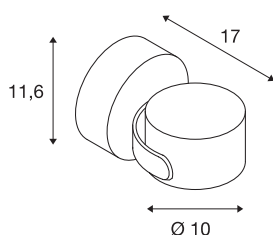

Applicque outdoor SITRA 360 WL

TCR-TSE, IP44, anthracite, max. 9 W

Grâce à l'articulation cardanique et l'indice de protection IP44, l'applique et le plafonnier en aluminium de la série SITRA 360 WL, doté d'une tête d'éclairage pivotante et inclinable, répond à presque toutes les exigences des éclairages extérieurs. Indice de protection IP44, donc indiqué pour l'extérieur. Le raccordement électrique des lampes disponibles en deux versions de couleur se fait au réseau 230 V. La série SITRA 360 WL comporte également des bornes et des spots sur piquet. Elle peut donc être utilisée de manière universelle.

INFORMATIONS TECHNIQUES

N° art.	231515
Douille	GX53
Ampoule	TCR-TSE
Nombre de douilles	1
Lampes incluses	Non
Plage d'inclinaison	90 °
Plage de pivotement horizontal	90 °
Pivotant ou inclinable	Rotatif et pivotant
Code IP	IP 44
Montage	Apparent
Infos de montage	Plafond, Mur
Tension nominale primaire	220-240V ~50/60Hz
Indice de protection	I
Wattage	9 W
Coloris	anthracite
Faisceau lumineux	direct
Hauteur	11.6 cm
Profondeur	17 cm
Diamètre	10 cm
Poids net	0.983 kg
Poids brut	1.084 kg
BIG WHITE, page	684