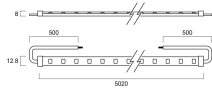

SCHÉMAS TECHNIQUES