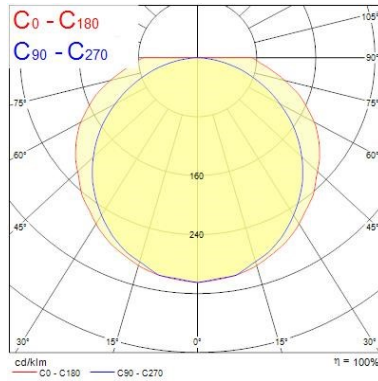

### Données optiques

Fixture luminous flux (lm)	1170 (234/metre)
Luminaire efficacy (lm/W)	70.62
LOR (%)	100
Température de couleur (K)	3000
Couleur de lumière	Warm White
IRC (Ra)	80
Colour Consistency (SDCM)	3
Chromaticité réglable	N
Beam Angle (°)	120
Distribution type	Direct

## LumiStrip LumiStrip IP67 5M WW 3036894

Packaging outer width (cm)	30.7
Packaging outer depth (cm)	26.8

### PHOTOMÉTRIE

Distance [m]	Cone diameter [m]	illuminance [lx]
0.5	1.47 2.50	E(0°) 143 E(C90) 13 E(C0) 4
1.0	2.93 5.00	E(0°) 36 E(C90) 3 E(C0) 1
1.5	4.40 7.50	E(0°) 16 E(C90) 1 E(C0) 0
2.0	5.86 10.00	E(0°) 9 E(C90) 1 E(C0) 0
2.5	7.33 12.50	E(0°) 6 E(C90) 1 E(C0) 0
3.0	8.80 15.00	E(0°) 4 E(C90) 0 E(C0) 0

Distance [m]      Cone diameter [m]      illuminance [lx]

— C0 - C180 (Half beam angle: 136.4°)  
— C90 - C270 (Half beam angle: 111.4°)