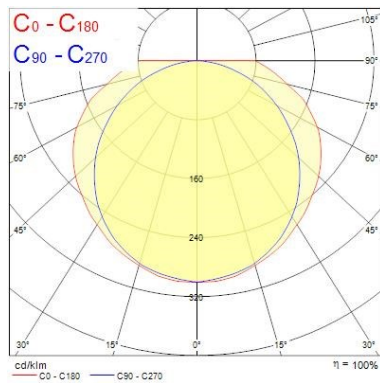

LumiStrip

LumiStrip Pro IP67 5M WW

3036901

Données physiques

Indice de protection IP	IP67
Finition du diffuseur	Clear
Matériau du diffuseur	Silicon
Longueur (mm)	5000
Largeur (mm)	12.8
Hauteur (mm)	8
Poids (kg)	0.66

Emballage

Description de l'emballage	Carton
Code EAN	8711971369011
Longueur simple de l'emballage (cm)	27.3
Largeur simple de l'emballage (cm)	4.6
Hauteur simple de l'emballage (cm)	22.7
Units per outer package	9
Packaging outer length (cm)	42.9
Packaging outer width (cm)	30.7
Packaging outer height (cm)	26.8

PHOToméTRIE

Distance [m]	Cone diameter [m]	E_{0°} [lx]	E_{C90} [lx]	E_{C180} [lx]
0.5	1.42 2.84	224	54.9° 70.8°	4
1.0	2.85 5.68	89	54.9° 70.8°	1
1.5	4.27 8.52	38	54.9° 70.8°	0
2.0	5.69 11.36	15	54.9° 70.8°	0
2.5	7.11 14.20	9	54.9° 70.8°	0
3.0	8.54 17.04	7	54.9° 70.8°	0

Distance [m]   Cone diameter [m]   Illuminance [lx]
— C0 - C180 (Half beam angle: 141.2°)
— C90 - C270 (Half beam angle: 108.6°)

SCHÉMAS TECHNIQUES