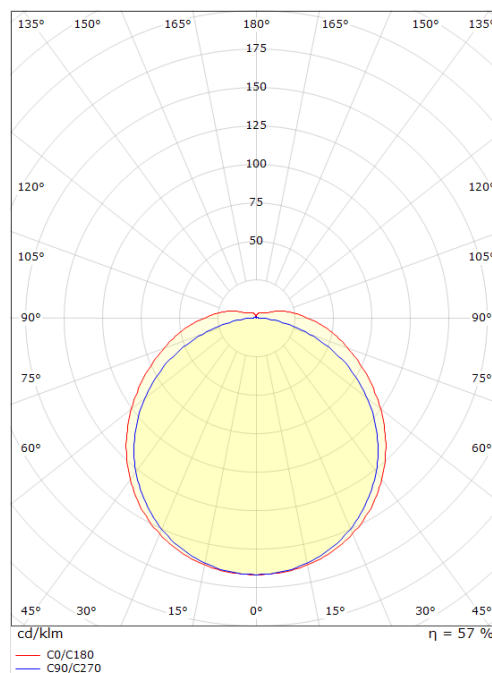

Wave 600 Blanc 2400lm 3000K Ra>80

Codes-articles: **111265**
 EAN: 7021981112653

**Source lumineuse**

Type de source lumineuse: Lampe fluorescente D=16 mm
 Socket: G5
 Wattage: 2x14W
 System wattage: 29W
 Luminous flux: 2400lm
 Efficacité: 83 lm/W
 Tension: 230V
 Température des couleurs: 3000K
 Rendu des couleurs (CRI): Ra>80
 Light distribution: Directe
 Optique: Plastic Opal
 Faisceau: 110°

Montage/Connexion

Montage: Surface, Indoor
 Module: 600
 Embrayage: Bornier sans vis

Dimensions (mm)

Longueur (L): 630
 Largeur (W): 151
 Hauteur (H): 51
 Poids (brutto/netto): 1.896 / 1.58

Emballage

Dimensions de l'emballage: 630 x 151 x 51

7 0 2 1 9 8 1 1 1 2 6 5 3