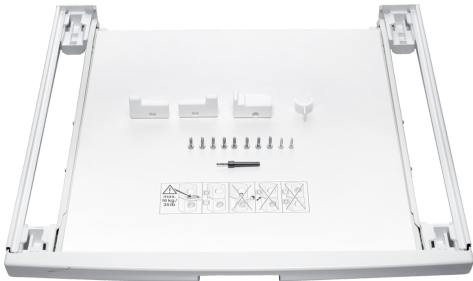

Set de montage en colonne avec plan de travail rétractable WTZ11400

Kit de superposition avec plateau coulissant

- Kit de superposition pour un alignement sûr des sèche-linge sur les machines à laver
- Permet d'installer un sèche-linge au-dessus d'un grand lave-linge (profondeur > 55cm)
- Comprend une tablette coulissante pour charger et décharger facilement
- Le kit de superposition doit être adapté au sèche-linge. Veuillez vérifier la compatibilité avec votre sèche-linge avant de commander. Vous trouverez les accessoires appropriés sur la page détaillée du produit de votre sèche-linge.
- Dimensions: 42 x 595 x 574 mm

Dimensions du produit emballé: 60 x 690 x 668 mm
Dimensions de la palette (mm): 180.0 x 80.0 x 120.0
Colisage par palette: 20
Poids net: 4.5 kg
Poids brut: 5.8 kg
Code EAN: 4242002668123