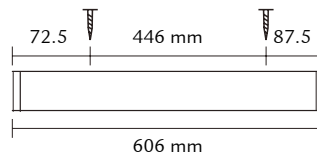

FICHE TECHNIQUE PRODUIT

PRELUDE BLANC BRILLIANT 24W E/HF 230V

111306

Données techniques	24W E/HF 230V
Tension:	230V 50/60Hz
Culot:	G5
Puissance Watts:	24W
Température de couleur:	3000K
Indice de rendu de couleur:	Ra>80
LED: Durée de vie moyenne (heures)	-
Dimmable:	Non
Ballast:	Electronique
Démarrage cathode Chaude/Froide:	Chaude
Classe Isolation:	CL I
IP:	IP44(horizontale) / IP20(verticale)
Certification:	-
Déclaration de conformité:	OK
Dimensions (mm):	
Profondeur:	81
Largeur:	606
Hauteur:	70
Matériaux:	Fonte d'aluminium
Diffuseur	Acrylique
Unité d'emballage:	1
Unité de colisage:	8