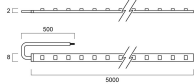

SCHÉMAS TECHNIQUES