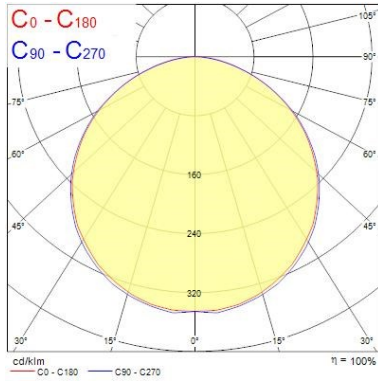

LumiStrip LumiStrip Pro IP20 5M WW 3036887

PHOTOMÉTRIE

Distance [m]	Cone diameter [m]	Beam angle [°]	Illuminance [lx]
0.5	1.54	E(C0) E(C90) E(CO)	380 39 29
	1.53		
1.0	3.08	E(C0) E(C90) E(CO)	95 7 7
	3.06		
1.5	4.62	E(C0) E(C90) E(CO)	39 3 3
	4.58		
2.0	6.16	E(C0) E(C90) E(CO)	22 2 2
	6.11		
2.5	7.70	E(C0) E(C90) E(CO)	14 1 1
	7.64		
3.0	9.24	E(C0) E(C90) E(CO)	10 1 1
	9.17		

Distance [m]   Cone diameter [m]   Illuminance [lx]
— C0 - C180 (Half beam angle: 112.6°)
— C90 - C270 (Half beam angle: 114.0°)

SCHÉMAS TECHNIQUES