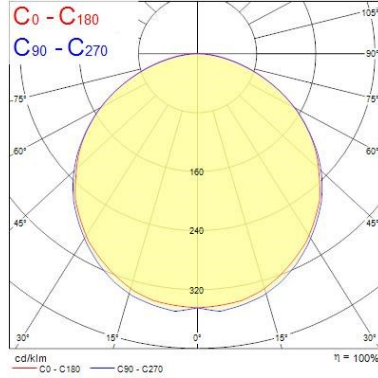

Flux lumineux (lm)	1780 (356/metre)
Efficacité système lm/W	70.62
LOR (%)	100
Température de couleur (K)	3000
Couleur de lumière	Blanc chaud
IRC (Ra)	80
Consistance des couleurs (SDCM)	3
Ajustement de la température de couleur	Non
Angle de faisceau (°)	120
Type de distribution	Direct

Données physiques

Indice de protection IP	IP20
Longueur (mm)	5000
Largeur (mm)	8
Hauteur nominale du produit (mm)	3
Poids (kg)	0.16

Emballage

Type d'emballage	Carton
Code EAN	8711971368809
Longueur simple de l'emballage (cm)	22.0
Largeur unitaire de l'emballage (cm)	2.3
Profondeur emballage unitaire (cm)	24.8
unités par emballage extérieur	20
Longueur / hauteur de l'emballage extérieur (cm)	49.0
largeur de l'emballage extérieur (cm)	27.0
Profondeur de l'emballage extérieur (cm)	25.0

LumiStrip LumiStrip IP20 5M WW 3036880

PHOTOMÉTRIE

0.5	1.51 1.53	E(0°) E(C90) E(C0)	245 21 20
1.0	3.02 3.07	E(0°) E(C90) E(C0)	61 5 5
1.5	4.53 4.60	E(0°) E(C90) E(C0)	27 2 2
2.0	6.04 6.14	E(0°) E(C90) E(C0)	15 1 1
2.5	7.55 7.67	E(0°) E(C90) E(C0)	10 1 1
3.0	9.07 9.20	E(0°) E(C90) E(C0)	7 1 1

Distance [m] Cone diameter [m] Illuminance [lx]

— C0 - C180 (Half beam angle: 113.8°)
— C90 - C270 (Half beam angle: 113.0°)

SCHÉMAS TECHNIQUES

LumiStrip LumiStrip IP20 5M WW 3036880

Lumiance 3036880

 Ce luminaire comporte des lampes à LED intégrées.