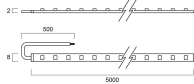

Données physiques

Indice de protection IP	IP20
Longueur (mm)	5000
Largeur (mm)	8
Hauteur nominale du produit (mm)	3
Poids (kg)	0.16

Emballage

Type d'emballage	Carton
Code EAN	8711971368809
Longueur simple de l'emballage (cm)	22.0
Largeur unitaire de l'emballage (cm)	2.3
Profondeur emballage unitaire (cm)	24.8
unités par emballage extérieur	20
Longueur / hauteur de l'emballage extérieur (cm)	49.0
largeur de l'emballage extérieur (cm)	27.0
Profondeur de l'emballage extérieur (cm)	25.0

LumiStrip LumiStrip IP20 5M WW 3036880

PHOTOMÉTRIE

0.5	1.51 1.53	E(0°) E(C90) E(C0)	245 21 20
1.0	3.02 3.07	E(0°) E(C90) E(C0)	61 5 5
1.5	4.53 4.60	E(0°) E(C90) E(C0)	27 2 2
2.0	6.04 6.14	E(0°) E(C90) E(C0)	15 1 1
2.5	7.55 7.67	E(0°) E(C90) E(C0)	10 1 1
3.0	9.07 9.20	E(0°) E(C90) E(C0)	7 1 1

Distance [m] Cone diameter [m] Illuminance [lx]

— C0 - C180 (Half beam angle: 113.8°)
— C90 - C270 (Half beam angle: 113.0°)

SCHÉMAS TECHNIQUES

LumiStrip LumiStrip IP20 5M WW 3036880

Lumiance 3036880

 Ce luminaire comporte des lampes à LED intégrées.