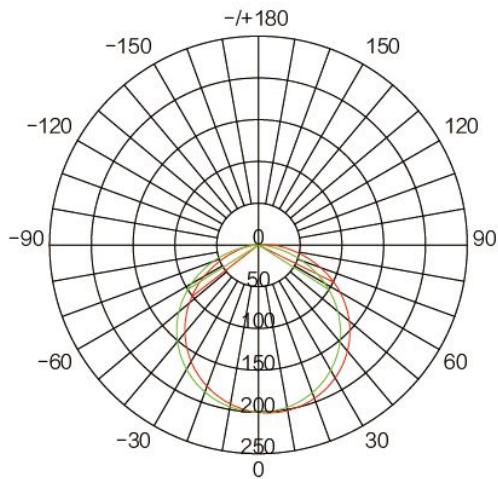

FICHE TECHNIQUE

Bandeau led 120LED SMD3528 24V IP20 3000K 5m

Bandeau led 120 SMD3528 leds par mètre 24VDC IP20 blanc chaude 3000K sur un rouleau de 5m. Puissance 9,6W par mètre, découpe tous les 5cm. Rendu des couleurs CRI82, angle de faisceau 120gr. Durée de vie 40.000 hrs. Maximum 5m avec l'alimentation d'un côté.

Spécifications technique

Référence	120LED-24V-IP20-3000
Puissance LED (W)	9,3
Puissance du système (W)	9,6
Découpe tous les (mm)	50
Sortie Lumen (Lm)	730
Lm/W	76
Angle de rayonnement (°)	120
Température de couleur (K)	3000
Rendu de couleur CRI	82
Rayon de courbure (mm)	60
Code Flux	46 78 96 100 100
Degré de protection IP	IP20
Valeur IK	IK00
Poids (kg)	0,104
Couleur	blanc
Câble	0,2m
EAN	5420076200145
Température de travail (°C)	-20~+45
Tension (Vac)	24
Fréquence (Hz)	DC
Classe d'énergie	A+
Puce LED	SMD3528
Type de LED	Epistar
Nombre de LEDs	120
Alimentation inclus	non
Dimmable	PWM
Résistant au chlore	non
Résistant aux UV	non
Résistant à l'eau de mer	non
Dimensions (LxBxH)	5000x8x2,2mm
Solidité de la couleur SDCM	3,2
Garantie (Ans)	3
Durée de vie (heures)	L70 (6k) >30.000

FICHE TECHNIQUE

Bandeau led 120LED SMD3528 24V IP20 3000K 5m

LUMINOUS INTENSITY DISTRIBUTION DIAGRAM

UNIT:cd — C0/180,115.9deg — C90/270,115.4deg

AVERAGE BEAM ANGLE(50%):115.6 DEG
Lumen diagramme de distribution

Flux out:442.7lm

Courbe distance

Spctre de distribution

Durée de vie