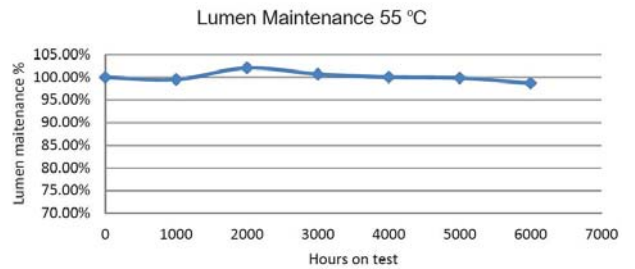

FICHE TECHNIQUE

Bandeau led 120LED SMD3528 24V IP20 3000K 5m

Bandeau led 120 SMD3528 leds par mètre 24VDC IP20 blanc chaude 3000K sur un rouleau de 5m. Puissance 9,6W par mètre, découpe tous les 5cm. Rendu des couleurs CRI82, angle de faisceau 120gr. Durée de vie 40.000 hrs. Maximum 5m avec l'alimentation d'un côté.

Spécifications technique

Référence	120LED-24V-IP20-3000
Puissance LED (W)	9,3
Puissance du système (W)	9,6
Découpe tous les (mm)	50
Sortie Lumen (Lm)	730
Lm/W	76
Angle de rayonnement (°)	120
Température de couleur (K)	3000
Rendu de couleur CRI	82
Rayon de courbure (mm)	60
Code Flux	46 78 96 100 100
Degré de protection IP	IP20
Valeur IK	IK00
Poids (kg)	0,104
Couleur	blanc
Câble	0,2m
EAN	5420076200145
Température de travail (°C)	-20~+45
Tension (Vac)	24
Fréquence (Hz)	DC
Classe d'énergie	A+
Puce LED	SMD3528
Type de LED	Epistar
Nombre de LEDs	120
Alimentation inclus	non
Dimmable	PWM
Résistant au chlore	non
Résistant aux UV	non
Résistant à l'eau de mer	non
Dimensions (LxBxH)	5000x8x2,2mm
Solidité de la couleur SDCM	3,2
Garantie (Ans)	3
Durée de vie (heures)	L70 (6k) >30.000

FICHE TECHNIQUE

Bandeau led 120LED SMD3528 24V IP20 3000K 5m

LUMINOUS INTENSITY DISTRIBUTION DIAGRAM

UNIT:cd — C0/180,115.9deg — C90/270,115.4deg

AVERAGE BEAM ANGLE(50%):115.6 DEG
Lumen diagramme de distribution

Flux out:442.7lm

Courbe distance

Spctre de distribution

Durée de vie