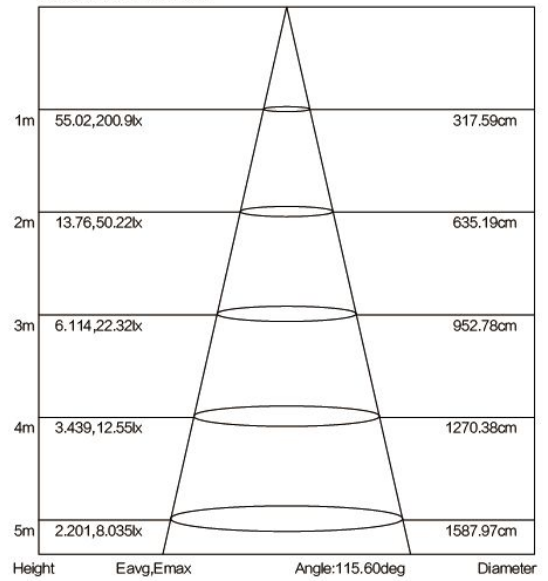

FICHE TECHNIQUE

Bandeau led 120LED SMD3528 24V IP20 3000K 5m

Bandeau led 120 SMD3528 leds par mètre 24VDC IP20 blanc chaude 3000K sur un rouleau de 5m. Puissance 9,6W par mètre, découpe tous les 5cm. Rendu des couleurs CRI82, angle de faisceau 120gr. Durée de vie 40.000 hrs. Maximum 5m avec l'alimentation d'un côté.

Spécifications technique

Référence	120LED-24V-IP20-3000
Puissance LED (W)	9,3
Puissance du système (W)	9,6
Découpe tous les (mm)	50
Sortie Lumen (Lm)	730
Lm/W	76
Angle de rayonnement (°)	120
Température de couleur (K)	3000
Rendu de couleur CRI	82
Rayon de courbure (mm)	60
Code Flux	46 78 96 100 100
Degré de protection IP	IP20
Valeur IK	IK00
Poids (kg)	0,104
Couleur	blanc
Câble	0,2m
EAN	5420076200145
Température de travail (°C)	-20~+45
Tension (Vac)	24
Fréquence (Hz)	DC
Classe d'énergie	A+
Puce LED	SMD3528
Type de LED	Epistar
Nombre de LEDs	120
Alimentation inclus	non
Dimmable	PWM
Résistant au chlore	non
Résistant aux UV	non
Résistant à l'eau de mer	non
Dimensions (LxBxH)	5000x8x2,2mm
Solidité de la couleur SDCM	3,2
Garantie (Ans)	3
Durée de vie (heures)	L70 (6k) >30.000

FICHE TECHNIQUE

Bandeau led 120LED SMD3528 24V IP20 3000K 5m

LUMINOUS INTENSITY DISTRIBUTION DIAGRAM

UNIT:cd — C0/180,115.9deg — C90/270,115.4deg

AVERAGE BEAM ANGLE(50%):115.6 DEG
Lumen diagramme de distribution

Flux out:442.7lm

Courbe distance

Spctre de distribution

Durée de vie