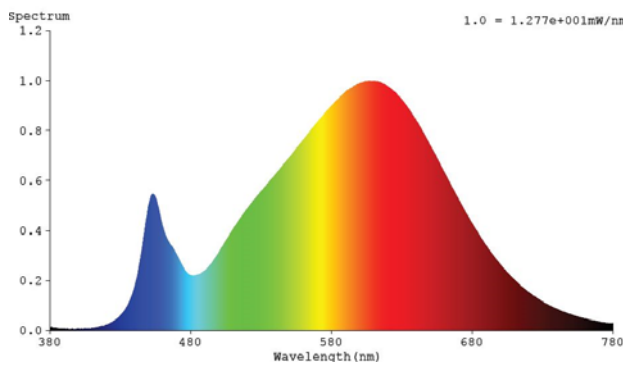

FICHE TECHNIQUE

Bandeau led 120LED SMD3528 24V IP20 3000K 5m

Bandeau led 120 SMD3528 leds par mètre 24VDC IP20 blanc chaude 3000K sur un rouleau de 5m. Puissance 9,6W par mètre, découpe tous les 5cm. Rendu des couleurs CRI82, angle de faisceau 120gr. Durée de vie 40.000 hrs. Maximum 5m avec l'alimentation d'un côté.

Spécifications technique

Référence	120LED-24V-IP20-3000
Puissance LED (W)	9,3
Puissance du système (W)	9,6
Découpe tous les (mm)	50
Sortie Lumen (Lm)	730
Lm/W	76
Angle de rayonnement (°)	120
Température de couleur (K)	3000
Rendu de couleur CRI	82
Rayon de courbure (mm)	60
Code Flux	46 78 96 100 100
Degré de protection IP	IP20
Valeur IK	IK00
Poids (kg)	0,104
Couleur	blanc
Câble	0,2m
EAN	5420076200145
Température de travail (°C)	-20~+45
Tension (Vac)	24
Fréquence (Hz)	DC
Classe d'énergie	A+
Puce LED	SMD3528
Type de LED	Epistar
Nombre de LEDs	120
Alimentation inclus	non
Dimmable	PWM
Résistant au chlore	non
Résistant aux UV	non
Résistant à l'eau de mer	non
Dimensions (LxBxH)	5000x8x2,2mm
Solidité de la couleur SDCM	3,2
Garantie (Ans)	3
Durée de vie (heures)	L70 (6k) >30.000

FICHE TECHNIQUE

Bandeau led 120LED SMD3528 24V IP20 3000K 5m

LUMINOUS INTENSITY DISTRIBUTION DIAGRAM

UNIT:cd — C0/180,115.9deg — C90/270,115.4deg

AVERAGE BEAM ANGLE(50%):115.6 DEG
Lumen diagramme de distribution

Flux out:442.7lm

Courbe distance

Spctre de distribution

Durée de vie