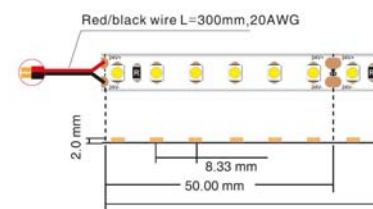

FICHE TECHNIQUE

Bandeau led 120LED SMD3528 24V IP20 3000K 5m

Bandeau led 120 SMD3528 leds par mètre 24VDC IP20 blanc chaude 3000K sur un rouleau de 5m. Puissance 9,6W par mètre, découpe tous les 5cm. Rendu des couleurs CRI82, angle de faisceau 120gr. Durée de vie 40.000 hrs. Maximum 5m avec l'alimentation d'un côté.

Spécifications technique

Référence	120LED-24V-IP20-3000
Puissance LED (W)	9,3
Puissance du système (W)	9,6
Découpe tous les (mm)	50
Sortie Lumen (Lm)	730
Lm/W	76
Angle de rayonnement (°)	120
Température de couleur (K)	3000
Rendu de couleur CRI	82
Rayon de courbure (mm)	60
Code Flux	46 78 96 100 100
Degré de protection IP	IP20
Valeur IK	IK00
Poids (kg)	0,104
Couleur	blanc
Câble	0,2m
EAN	5420076200145
Température de travail (°C)	-20~+45
Tension (Vac)	24
Fréquence (Hz)	DC
Classe d'énergie	A+
Puce LED	SMD3528
Type de LED	Epistar
Nombre de LEDs	120
Alimentation inclus	non
Dimmable	PWM
Résistant au chlore	non
Résistant aux UV	non
Résistant à l'eau de mer	non
Dimensions (LxBxH)	5000x8x2,2mm
Solidité de la couleur SDCM	3,2
Garantie (Ans)	3
Durée de vie (heures)	L70 (6k) >30.000

FICHE TECHNIQUE

Bandeau led 120LED SMD3528 24V IP20 3000K 5m

LUMINOUS INTENSITY DISTRIBUTION DIAGRAM

UNIT:cd — C0/180,115.9deg — C90/270,115.4deg

AVERAGE BEAM ANGLE(50%):115.6 DEG
Lumen diagramme de distribution

Flux out:442.7lm

Courbe distance

Spctre de distribution

Durée de vie