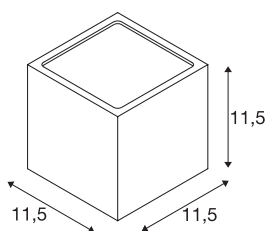

## Applique Outdoor SITRA CUBE

TCR-TSE, IP44, blanche, max. 18 W

Applique SITRA CUBE en forme de cube, aluminium laqué. Grâce au positionnement des 2 douilles incorporées, l'ampoule installée engendre deux cônes lumineux identiques opposés (UP/DOWN). L'indice de protection IP44 signifie que cette lampe est tout particulièrement indiquée pour l'extérieur. Le raccordement électrique de la lampe disponible en plusieurs versions de couleur se fait directement au réseau 230 V.

## INFORMATIONS TECHNIQUES

N° art.	232531
Douille	GX53
Ampoule	TCR-TSE
Nombre de douilles	2
Lampes incluses	Non
Nombre de sorties lumineuses différentes	2
Code IP	IP 44
Montage	Apparent
Infos de montage	Mur
Tension nominale primaire	220-240V ~50/60Hz
Indice de protection	I
Wattage	9 W
Coloris	blanc
Faisceau lumineux	direct - indirect
Largeur	10.8 cm
Hauteur	11.5 cm
Profondeur	11 cm
Poids net	1.228 kg
Poids brut	1.303 kg
BIG WHITE, page	622